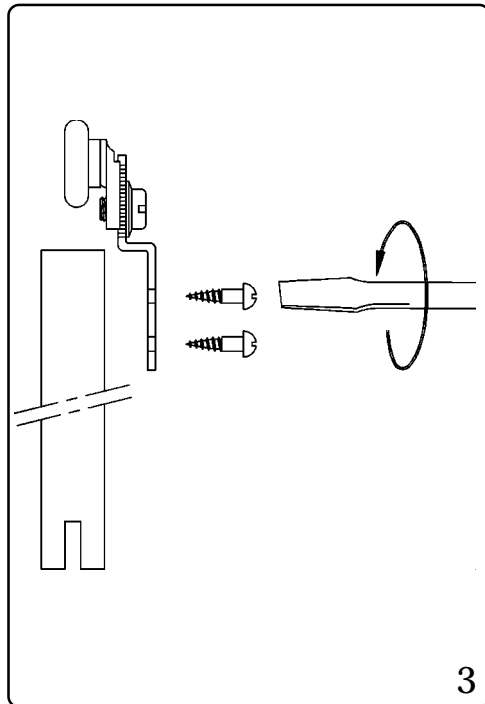

saheco

SF-30

 Poligono Industrial de Foradada
 08580-Sant Quirze de Besora (Barcelona)
 Telf. 34-93.852.92.23 Fax. 34-93.852.91.76
 e-mail : saheco@saheco.com / www.saheco.com

MADE IN E.U. **GRUPO TORREMAT**
 صنع في السوق الأوروبية