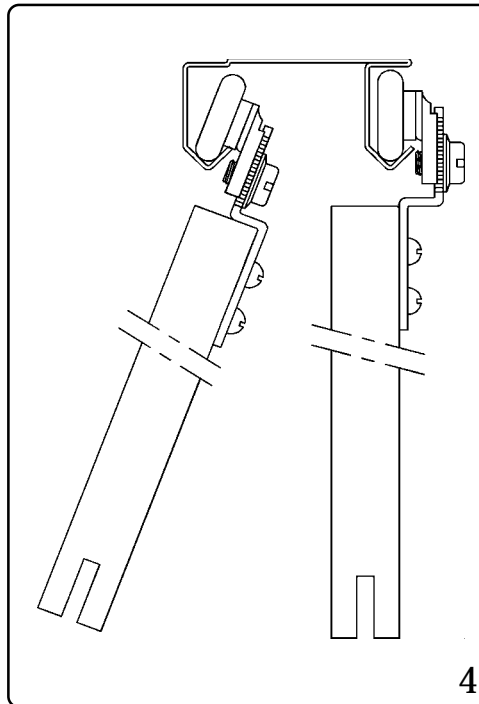

saheco

SF-30

 Poligono Industrial de Foradada
 08580-Sant Quirze de Besora (Barcelona)
 Telf. 34-93.852.92.23 Fax. 34-93.852.91.76
 e-mail : saheco@saheco.com / www.saheco.com

MADE IN E.U. **GRUPO TORREMAT**
 صنع في السوق الأوروبية