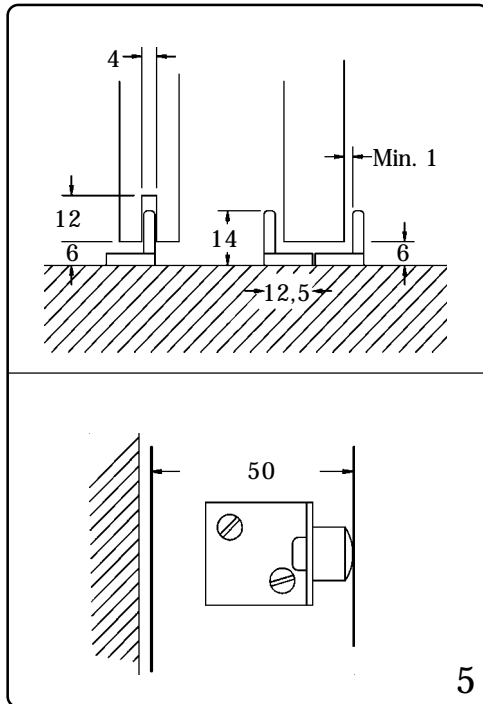

saheco

SF-30

 Poligono Industrial de Foradada
 08580-Sant Quirze de Besora (Barcelona)
 Telf. 34-93.852.92.23 Fax. 34-93.852.91.76
 e-mail : saheco@saheco.com / www.saheco.com

MADE IN E.U. **GRUPO TORREMAT**
 صنع في السوق الأوروبية