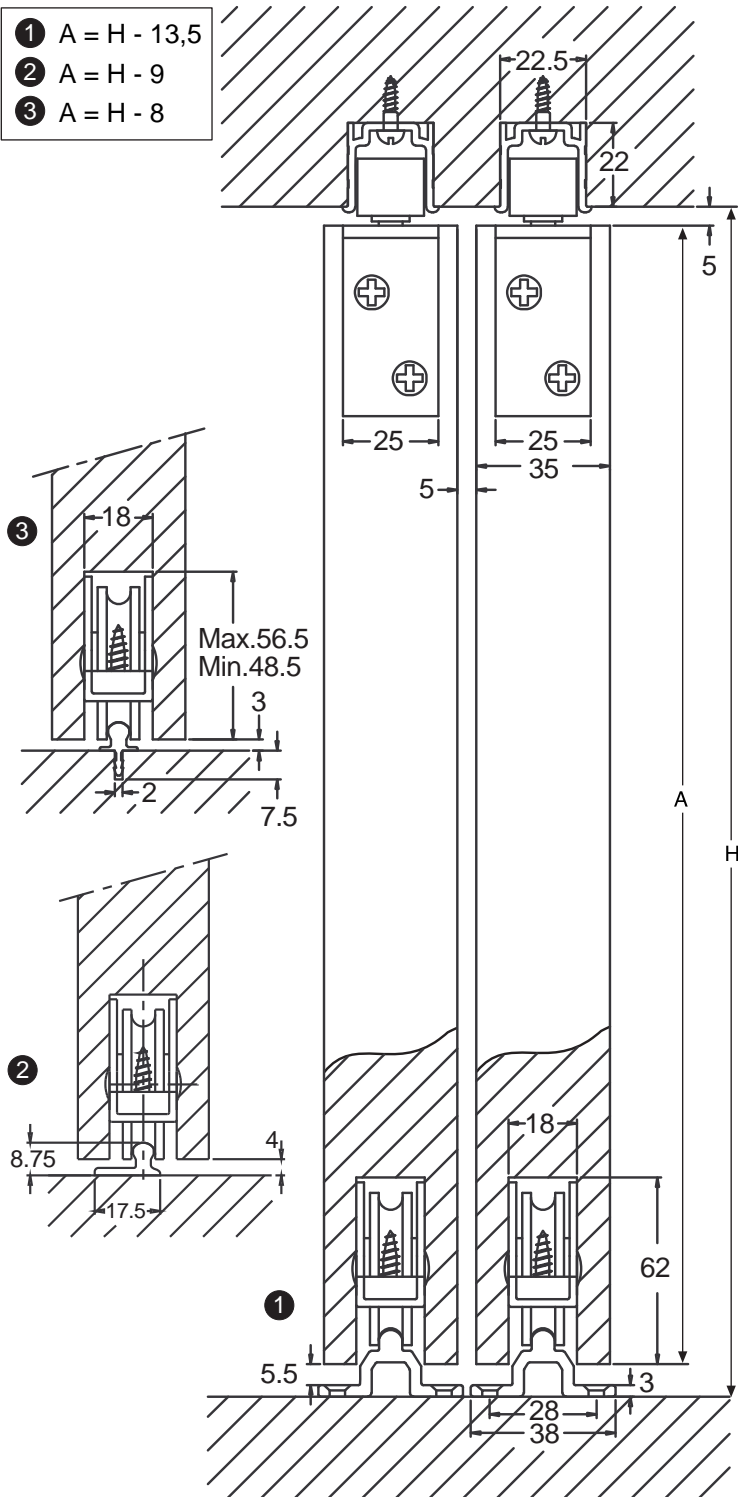

MAY - 2012

Saheco SF-150

038060078

Poligono Industrial Foradada - 08580 - Sant Quirze de Besora (Barcelona)
Telf. 34-93.852.92.23, Fax. 34-93.852.91.76
e-mail: saheco@saheco.com
web: www.saheco.com

GRUPO TORREMAT

- ① $A = H - 13,5$
- ② $A = H - 9$
- ③ $A = H - 8$

MADE IN E.U.