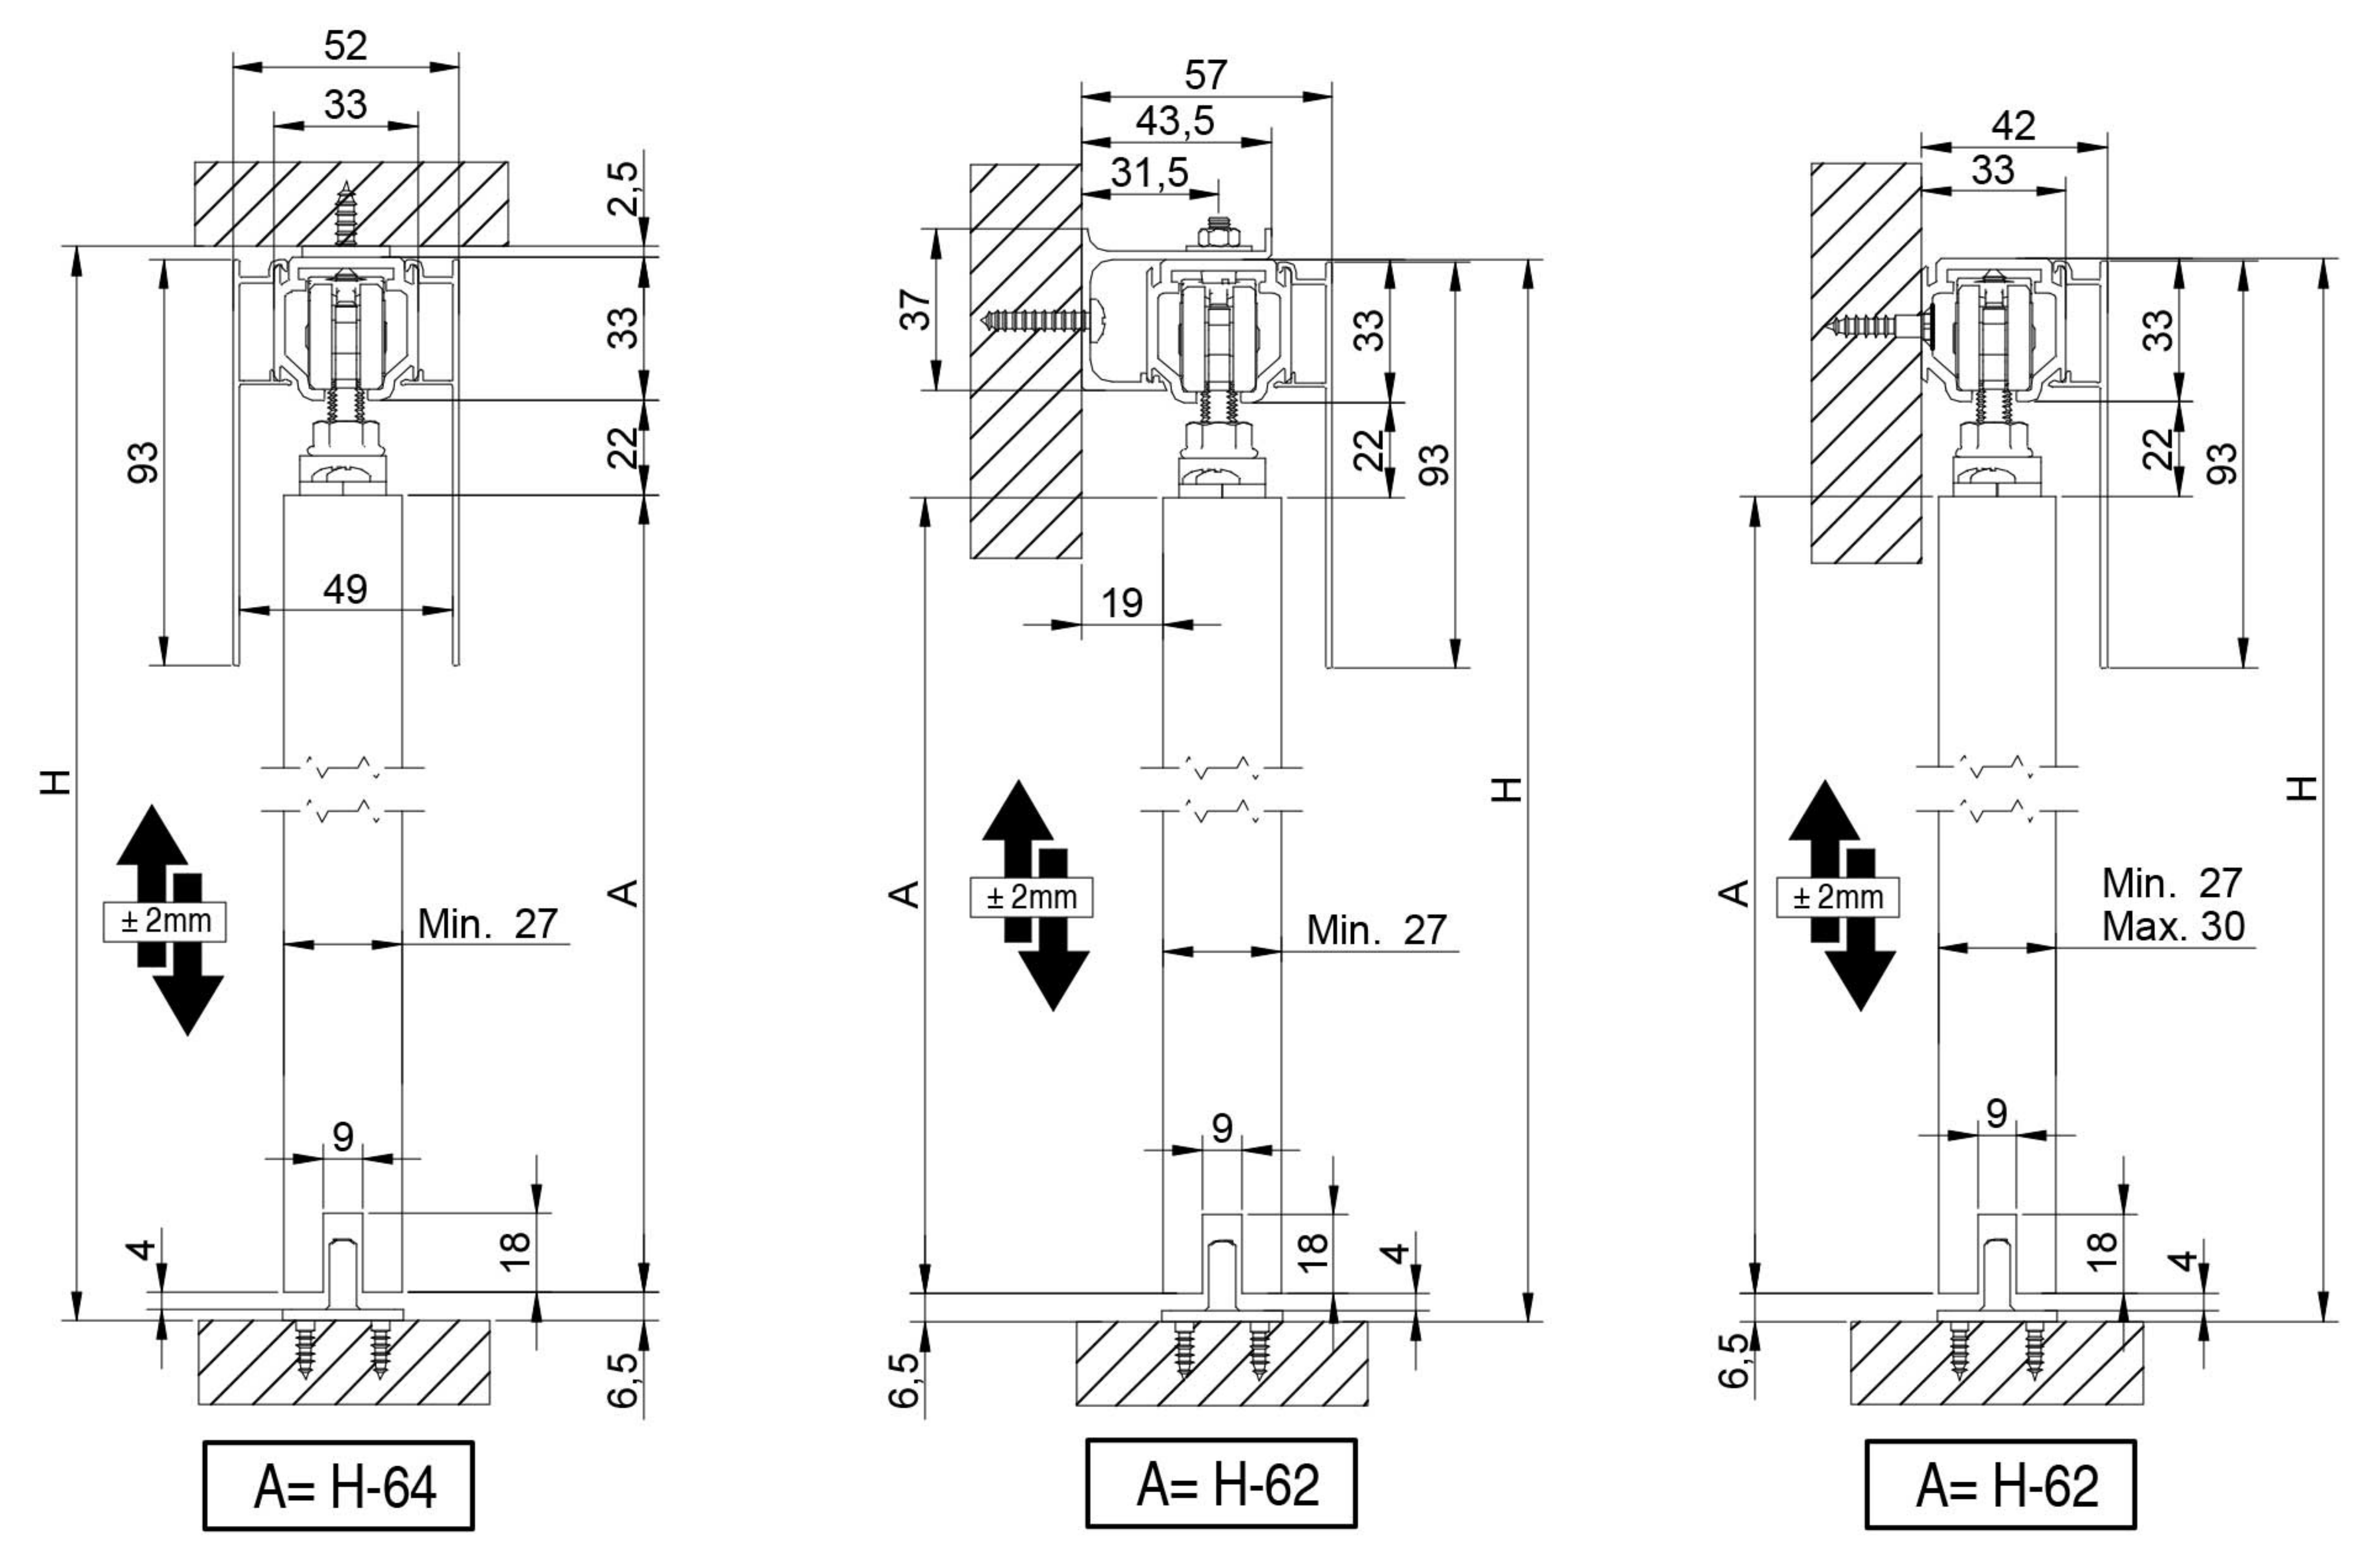

CODE: 007203

a		1	d		1
b		2	e		1
c		8	f		4
			g		1
			h		1
			k		1

DIN 7505 B 5X25
DIN 7505 A 4x20

Poligono Industrial Foradada - 08580 - Sant Quirze de Besora (Barcelona)
Telf. 34-93.852.92.23
Export. Telf. 34-93.852.96.15
e-mail: saheco@saheco.com - web: www.saheco.com

GRUPO TORREMAT
MAX. 60 kg

MONTAJE A PARED / Wall mount / Fixation à mur

MONTAJE A TECHO / Ceiling mount / Fixation à plafond

MONTAJE A PARED + PERFIL SEPARADOR / Wall mount + full width side fixing profile / Fixation à plafond + profil séparateur