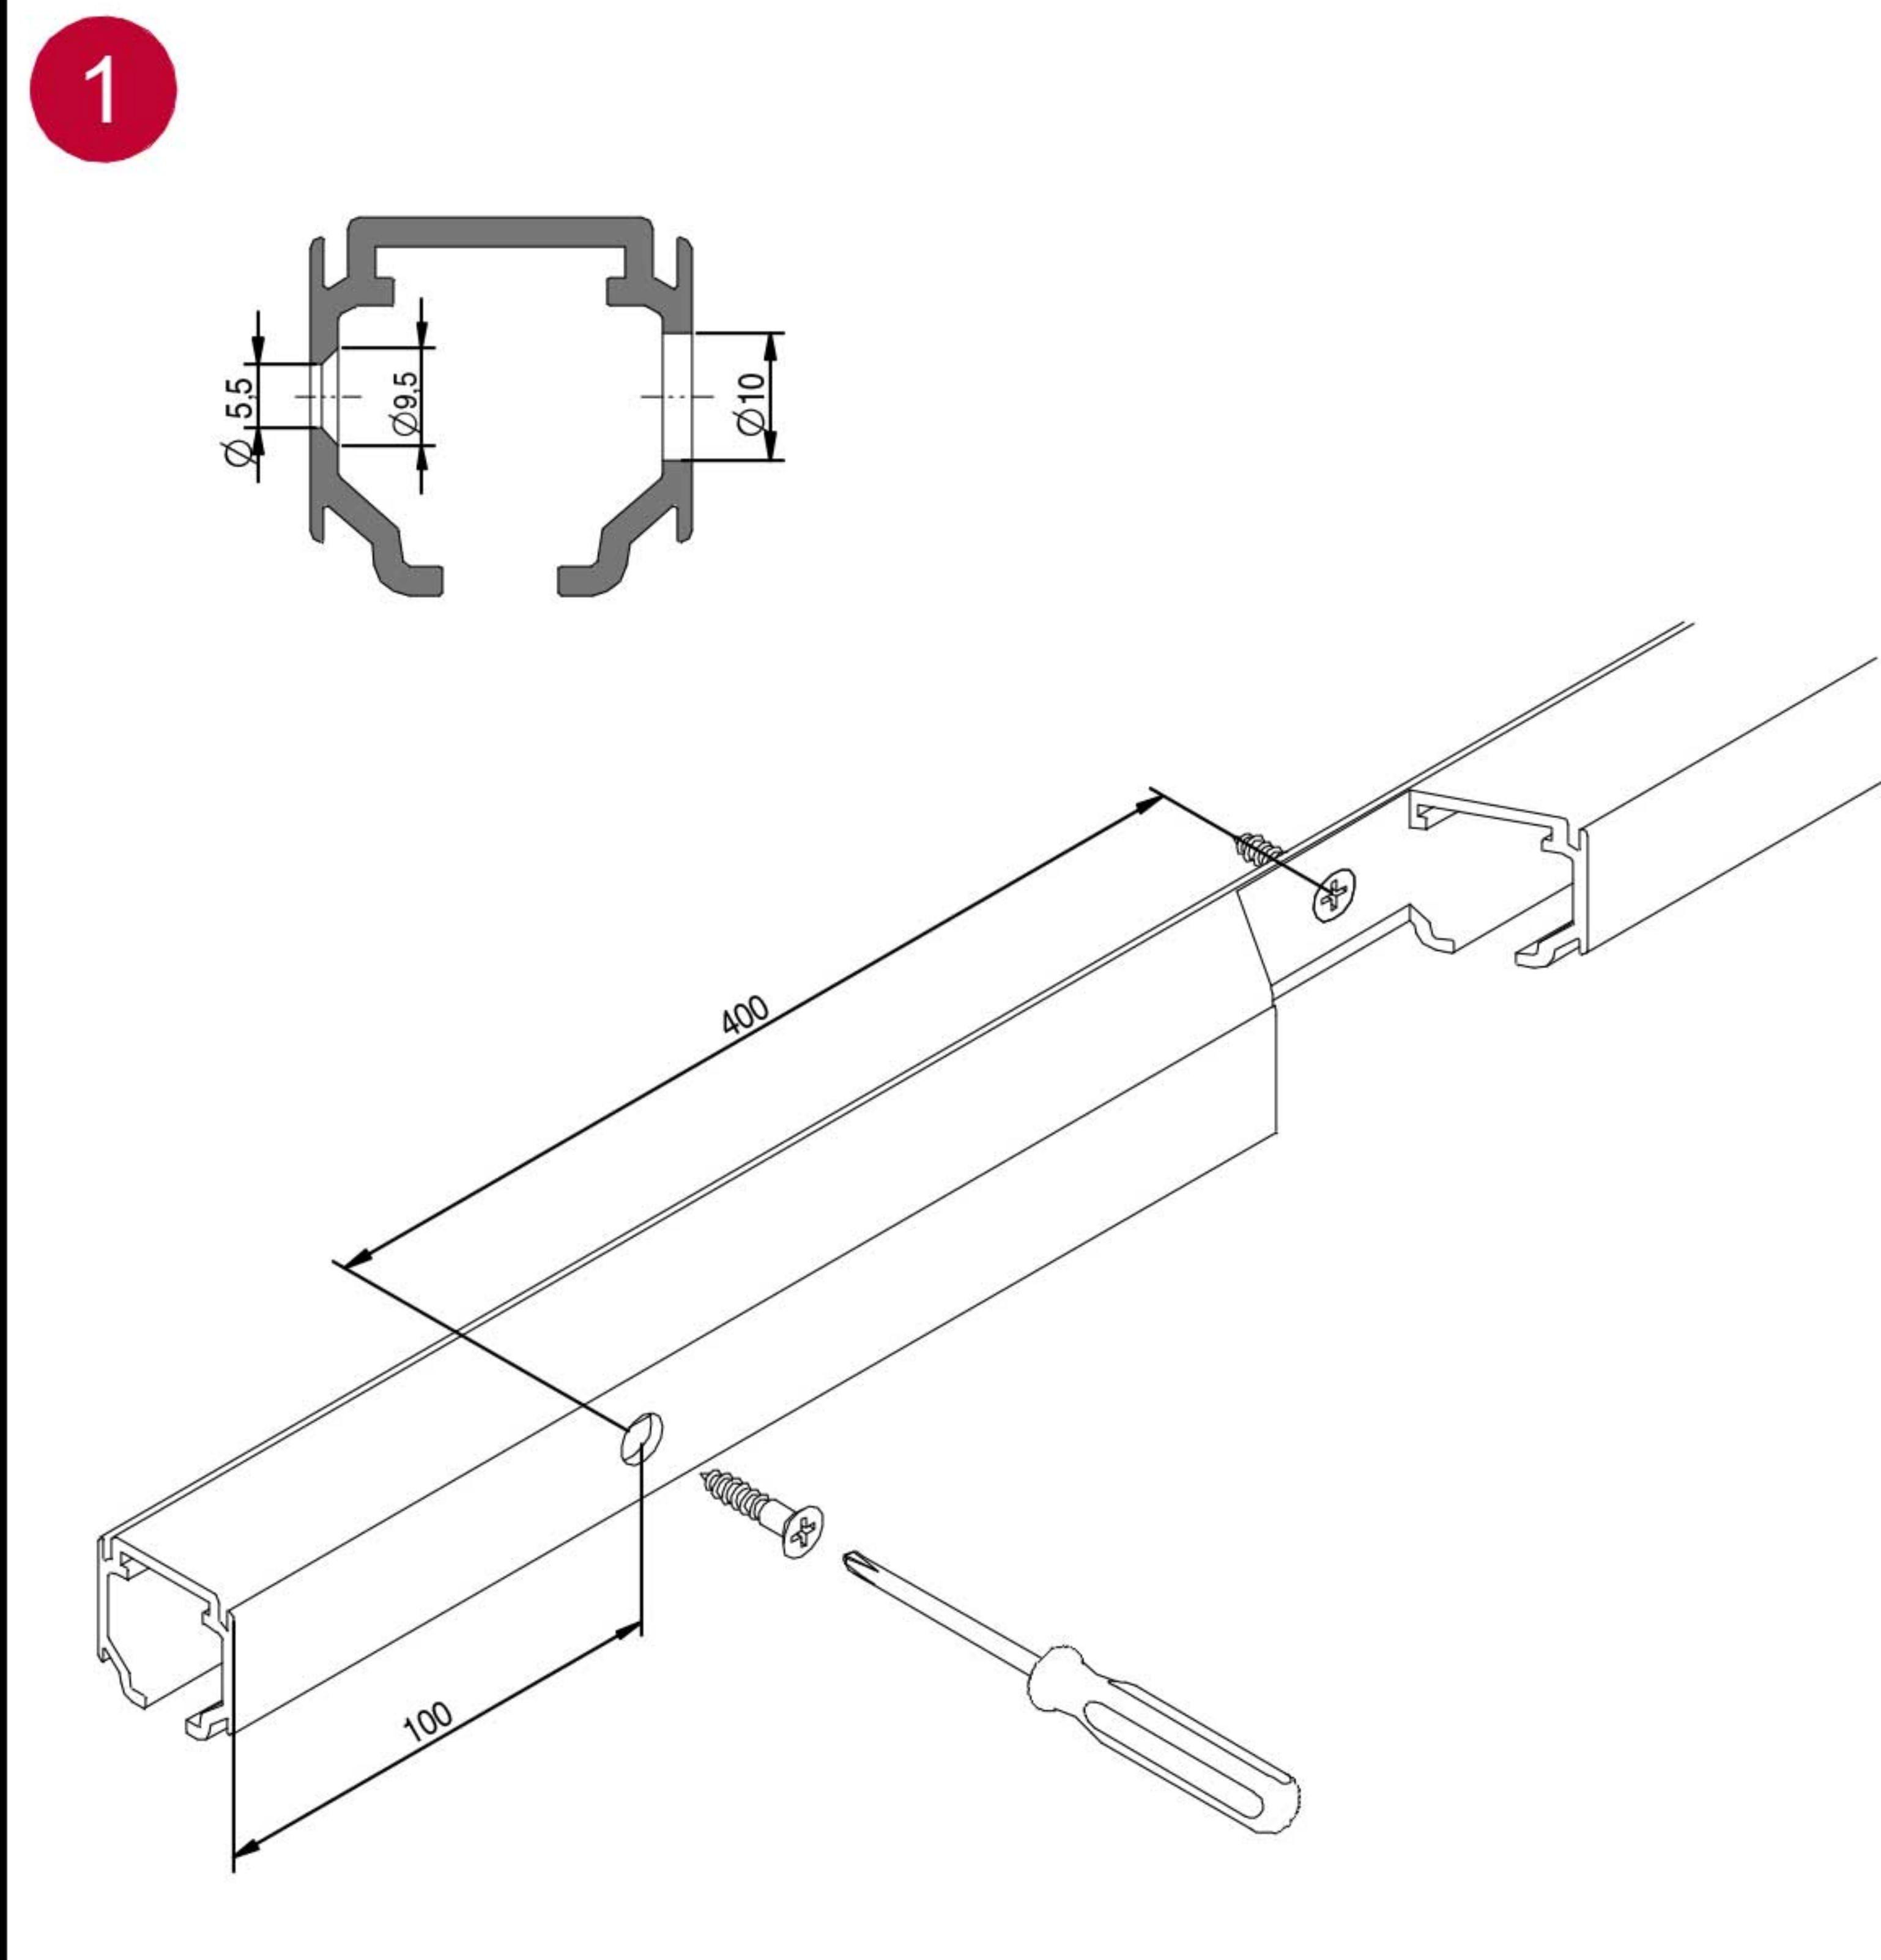

CODE: 007203

a		1	d		1
b		2	e		1
c		8	f		4
			g		1
			h		1
			k		1

DIN 7505 B 5X25
DIN 7505 A 4x20

Poligono Industrial Foradada - 08580 - Sant Quirze de Besora (Barcelona)
Telf. 34-93.852.92.23
Export. Telf. 34-93.852.96.15
e-mail: saheco@saheco.com - web: www.saheco.com

GRUPO TORREMAT
MAX. 60 kg

MONTAJE A PARED / Wall mount / Fixation à mur

MONTAJE A TECHO / Ceiling mount / Fixation à plafond

MONTAJE A PARED + PERFIL SEPARADOR / Wall mount + full width side fixing profile / Fixation à plafond + profil séparateur