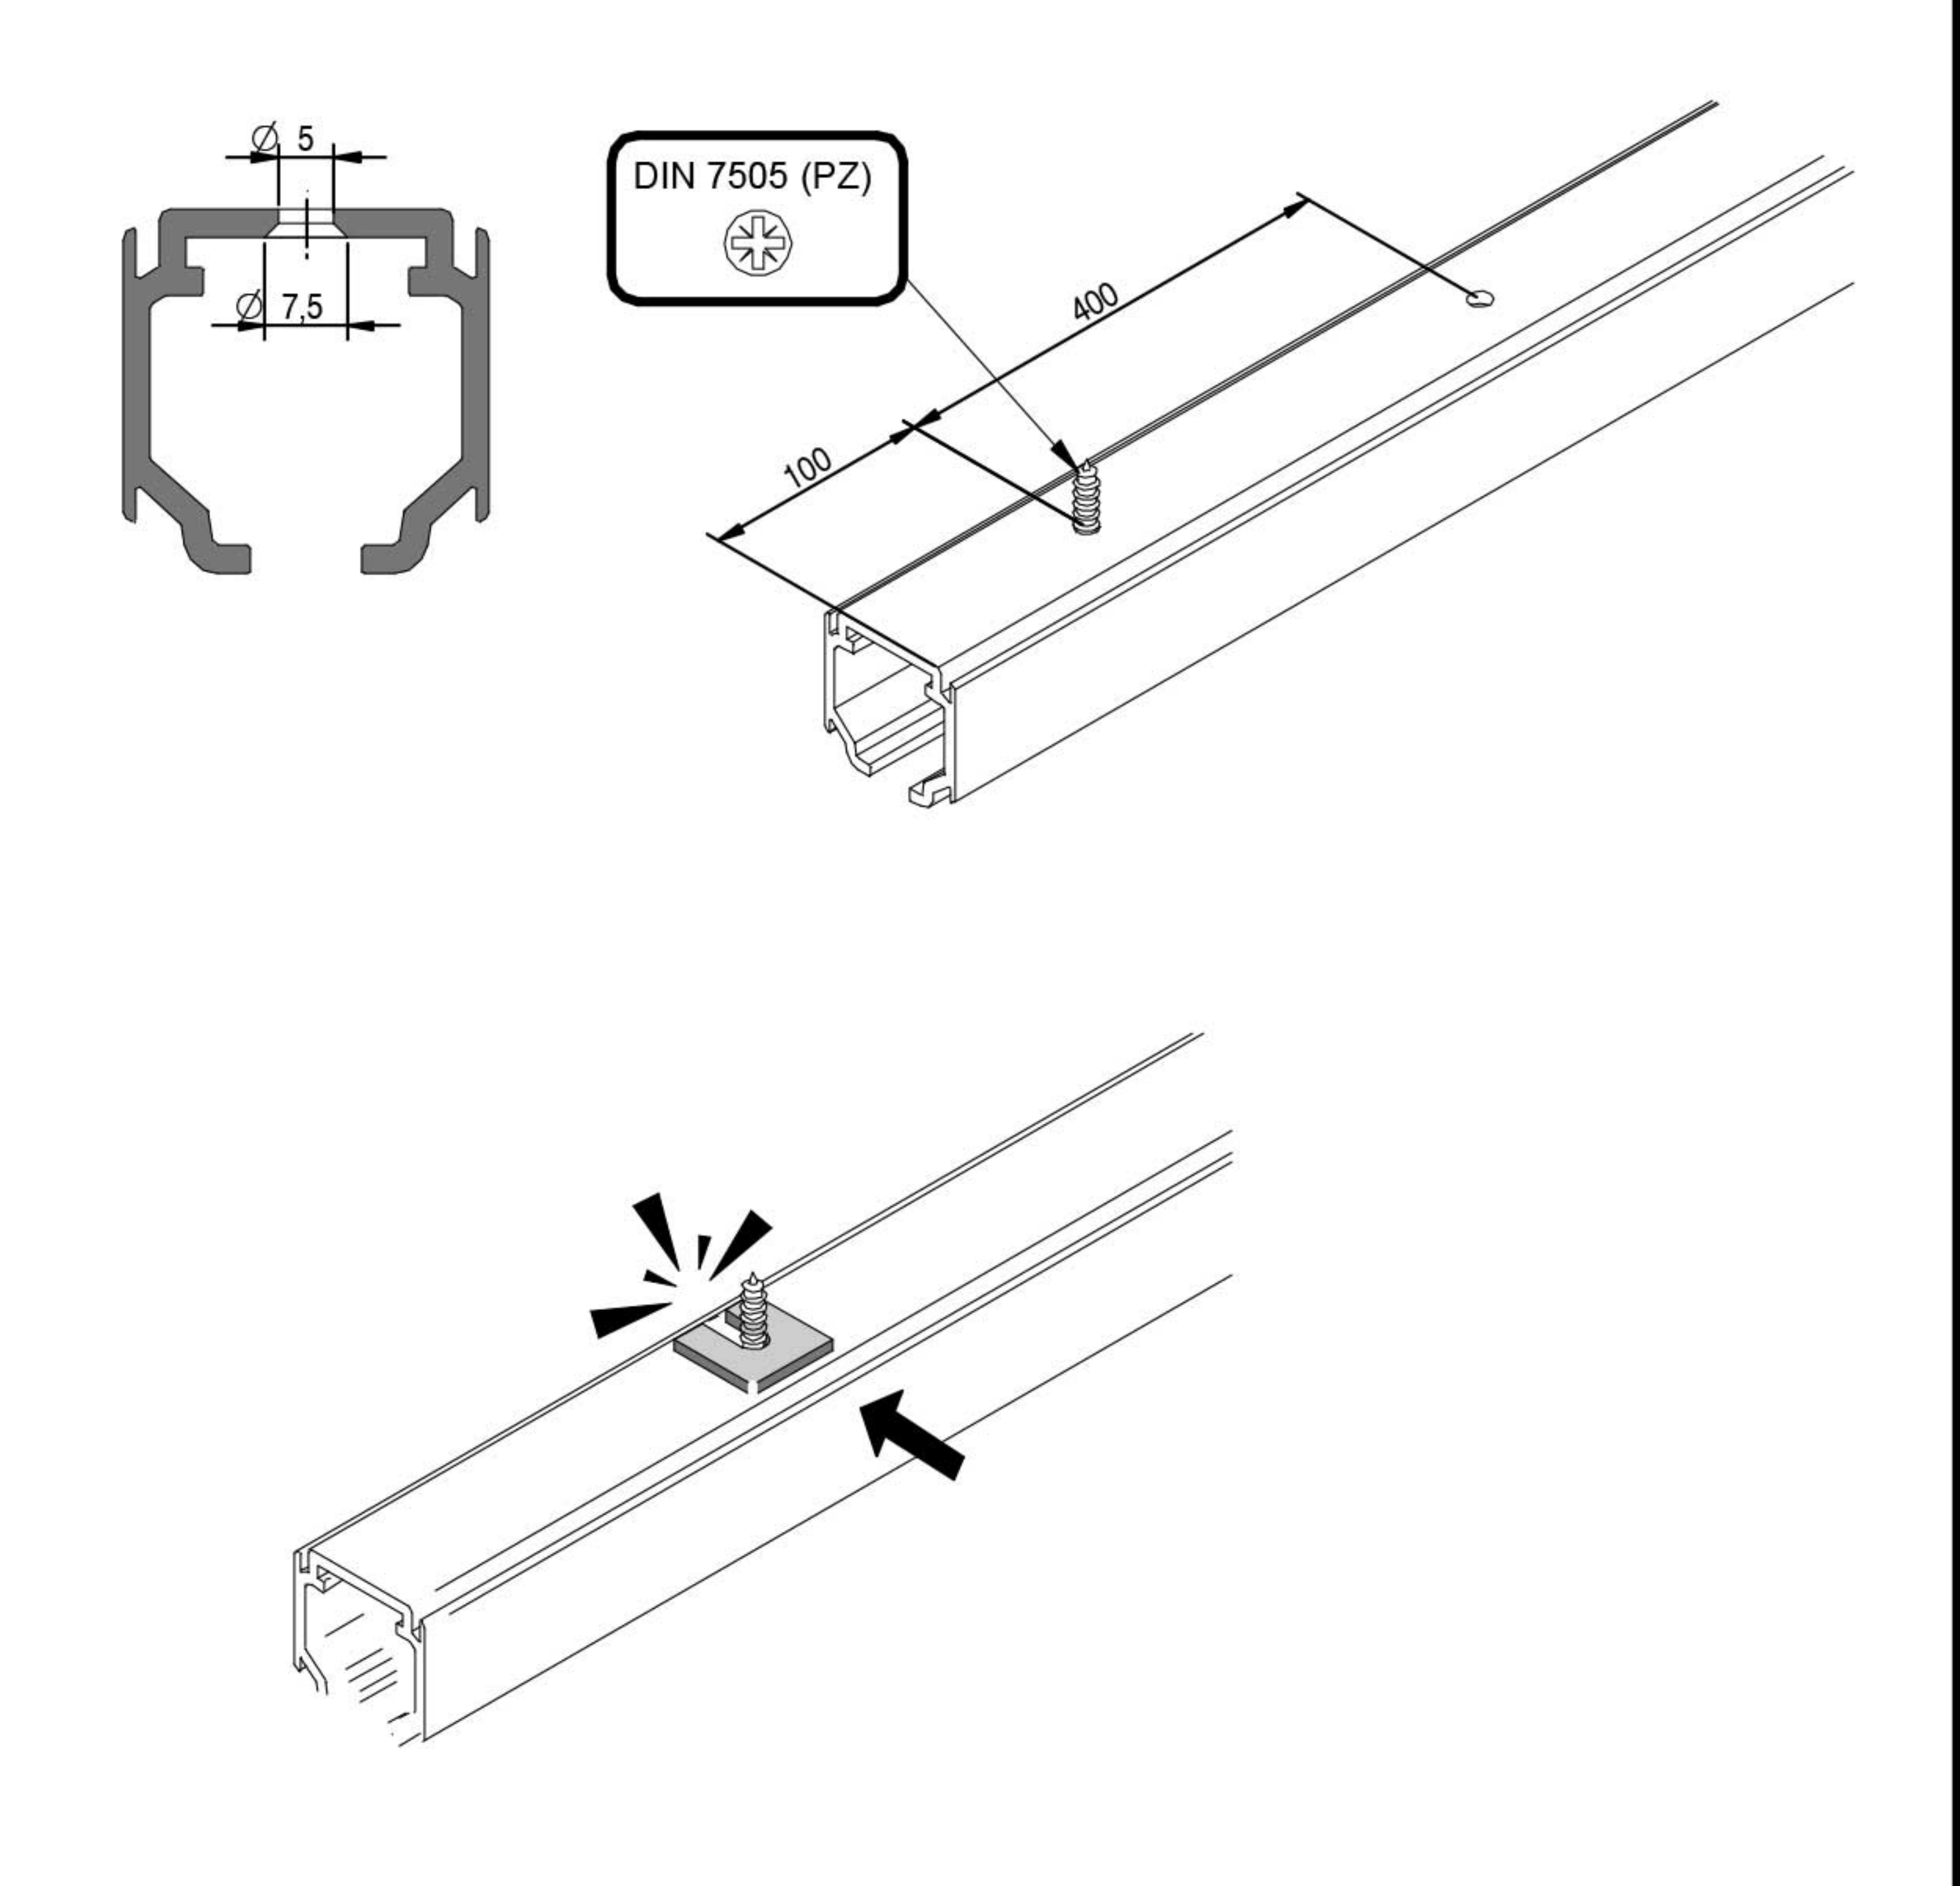

CODE: 007203

a		1	d		1
b		2	e		1
c		8	f		4
			g		1
			h		1
			k		1

DIN 7505 B 5X25
DIN 7505 A 4x20

Poligono Industrial Foradada - 08580 - Sant Quirze de Besora (Barcelona)
Telf. 34-93.852.92.23
Export. Telf. 34-93.852.96.15
e-mail: saheco@saheco.com - web: www.saheco.com

GRUPO TORREMAT
MAX. 60 kg

MONTAJE A PARED / Wall mount / Fixation à mur

MONTAJE A TECHO / Ceiling mount / Fixation à plafond

MONTAJE A PARED + PERFIL SEPARADOR / Wall mount + full width side fixing profile / Fixation à plafond + profil séparateur