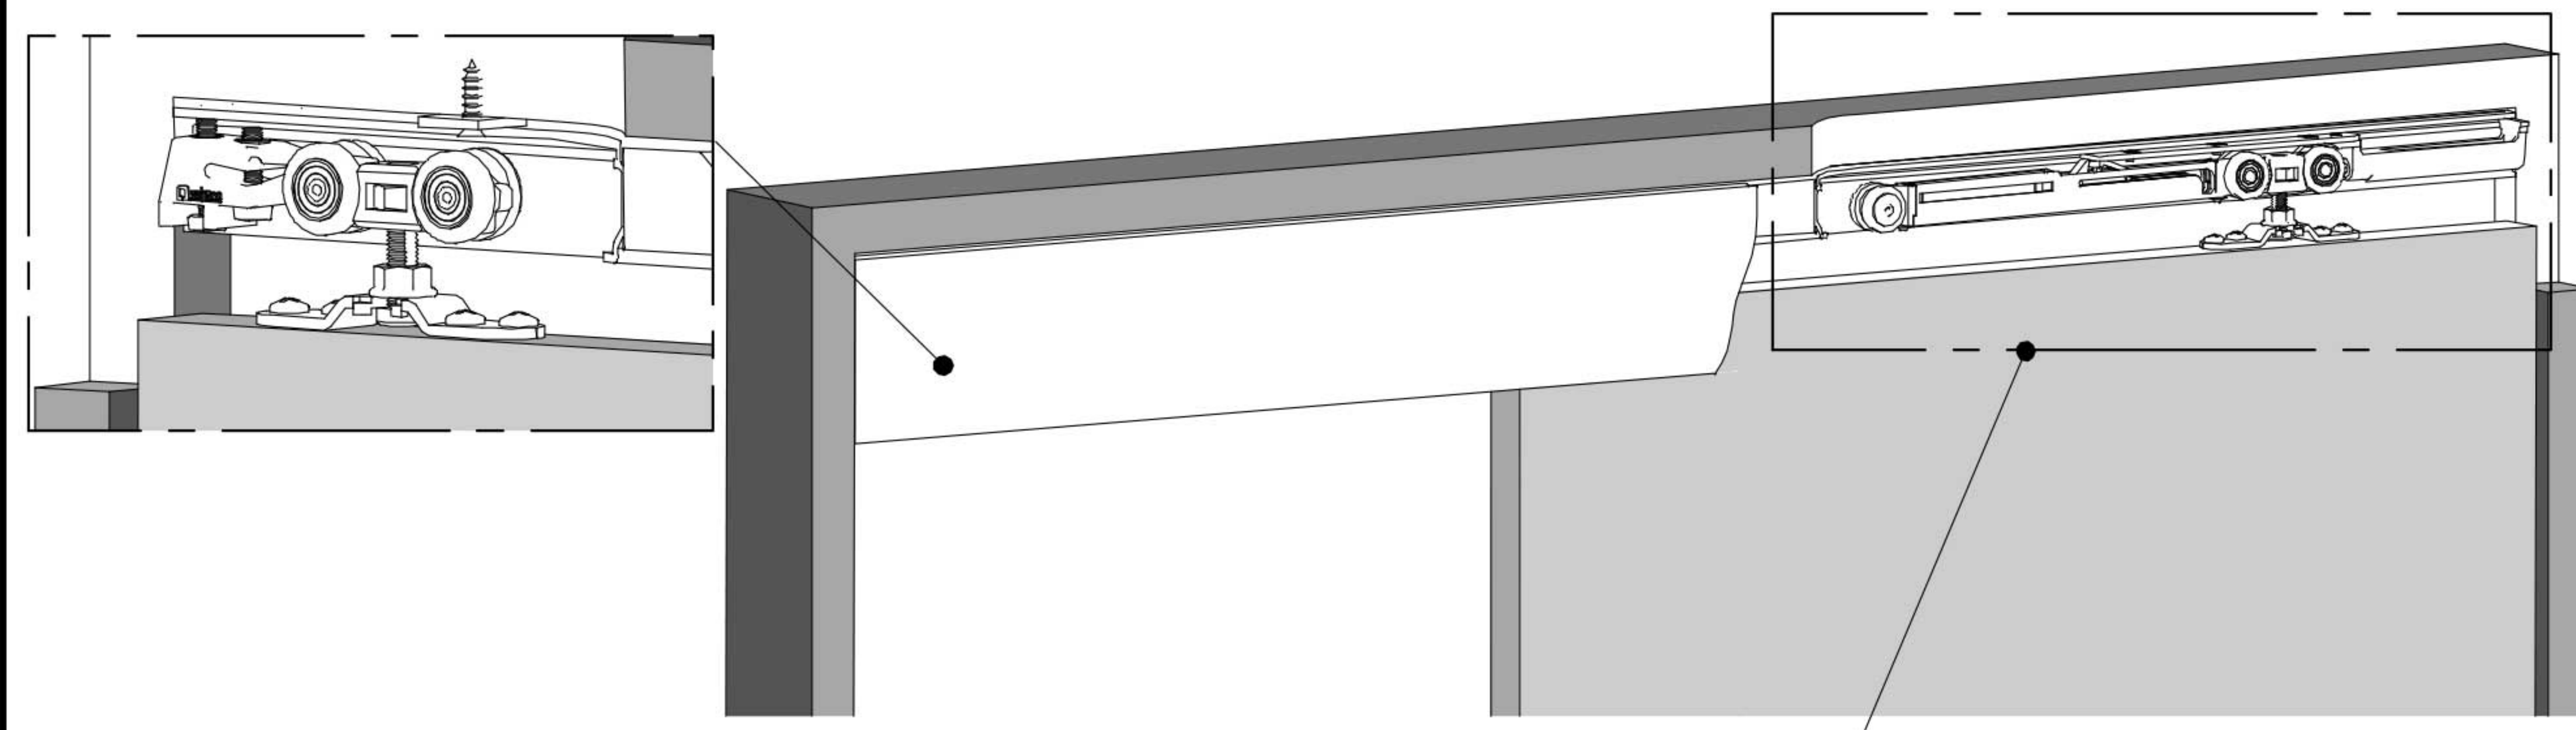

CODE: 007203

a		1	d		1
b		2	e		1
c		8	f		4
			g		1
			h		1
			k		1

DIN 7505 B 5X25
DIN 7505 A 4x20

Poligono Industrial Foradada - 08580 - Sant Quirze de Besora (Barcelona)
Telf. 34-93.852.92.23
Export. Telf. 34-93.852.96.15
e-mail: saheco@saheco.com - web: www.saheco.com

GRUPO TORREMAT
MAX. 60 kg

MONTAJE A PARED / Wall mount / Fixation à mur

MONTAJE A TECHO / Ceiling mount / Fixation à plafond

MONTAJE A PARED + PERFIL SEPARADOR / Wall mount + full width side fixing profile / Fixation à plafond + profil séparateur