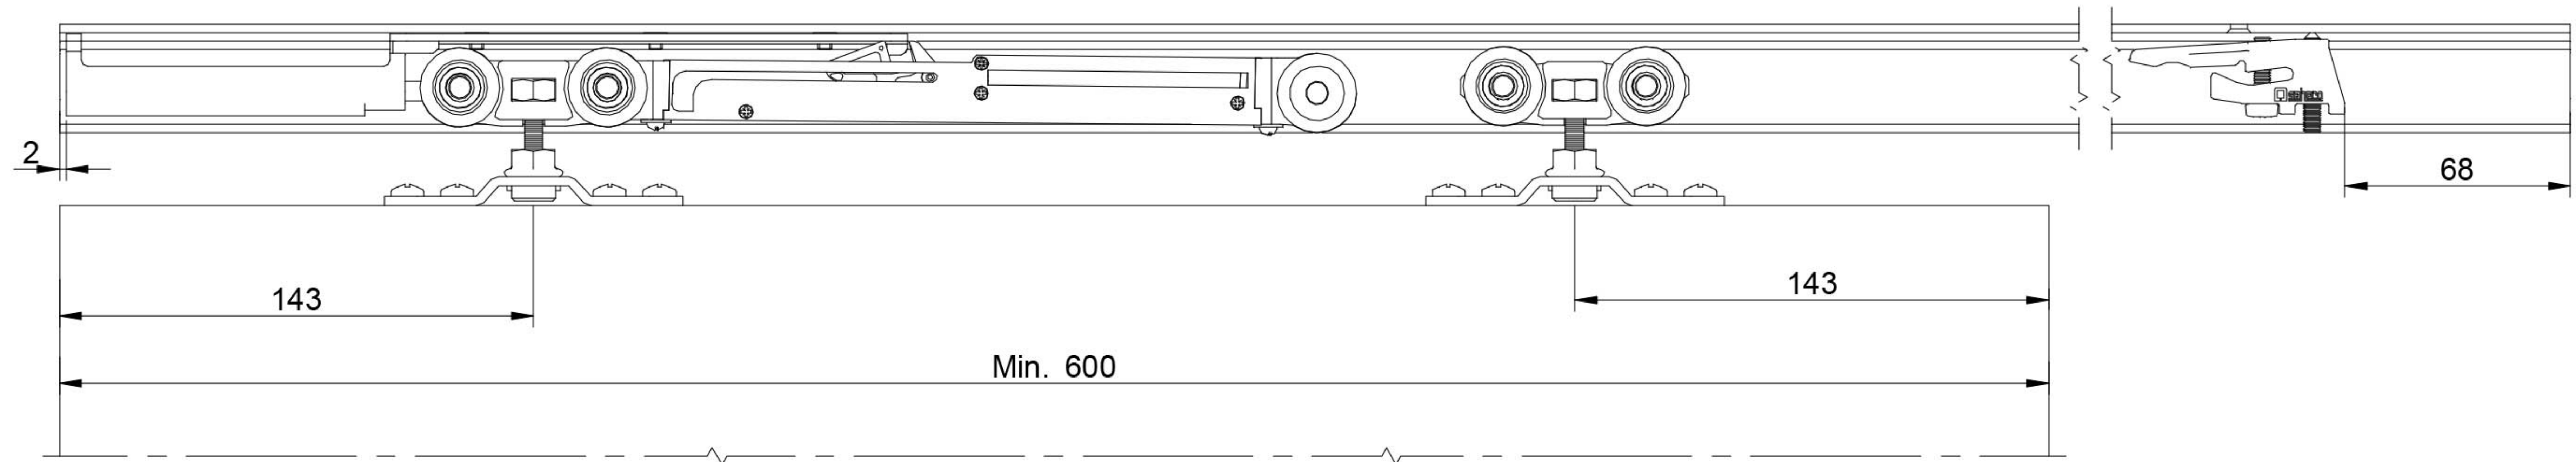

CODE: 007203

a		1	d		1
b		2	e		1
c		8	f		4
			g		1
			h		1
			k		1

DIN 7505 B 5X25
DIN 7505 A 4x20

Poligono Industrial Foradada - 08580 - Sant Quirze de Besora (Barcelona)
Telf. 34-93.852.92.23
Export. Telf. 34-93.852.96.15
e-mail: saheco@saheco.com - web: www.saheco.com

GRUPO TORREMAT
MAX. 60 kg

MONTAJE A PARED / Wall mount / Fixation à mur

MONTAJE A TECHO / Ceiling mount / Fixation à plafond

MONTAJE A PARED + PERFIL SEPARADOR / Wall mount + full width side fixing profile / Fixation à plafond + profil séparateur