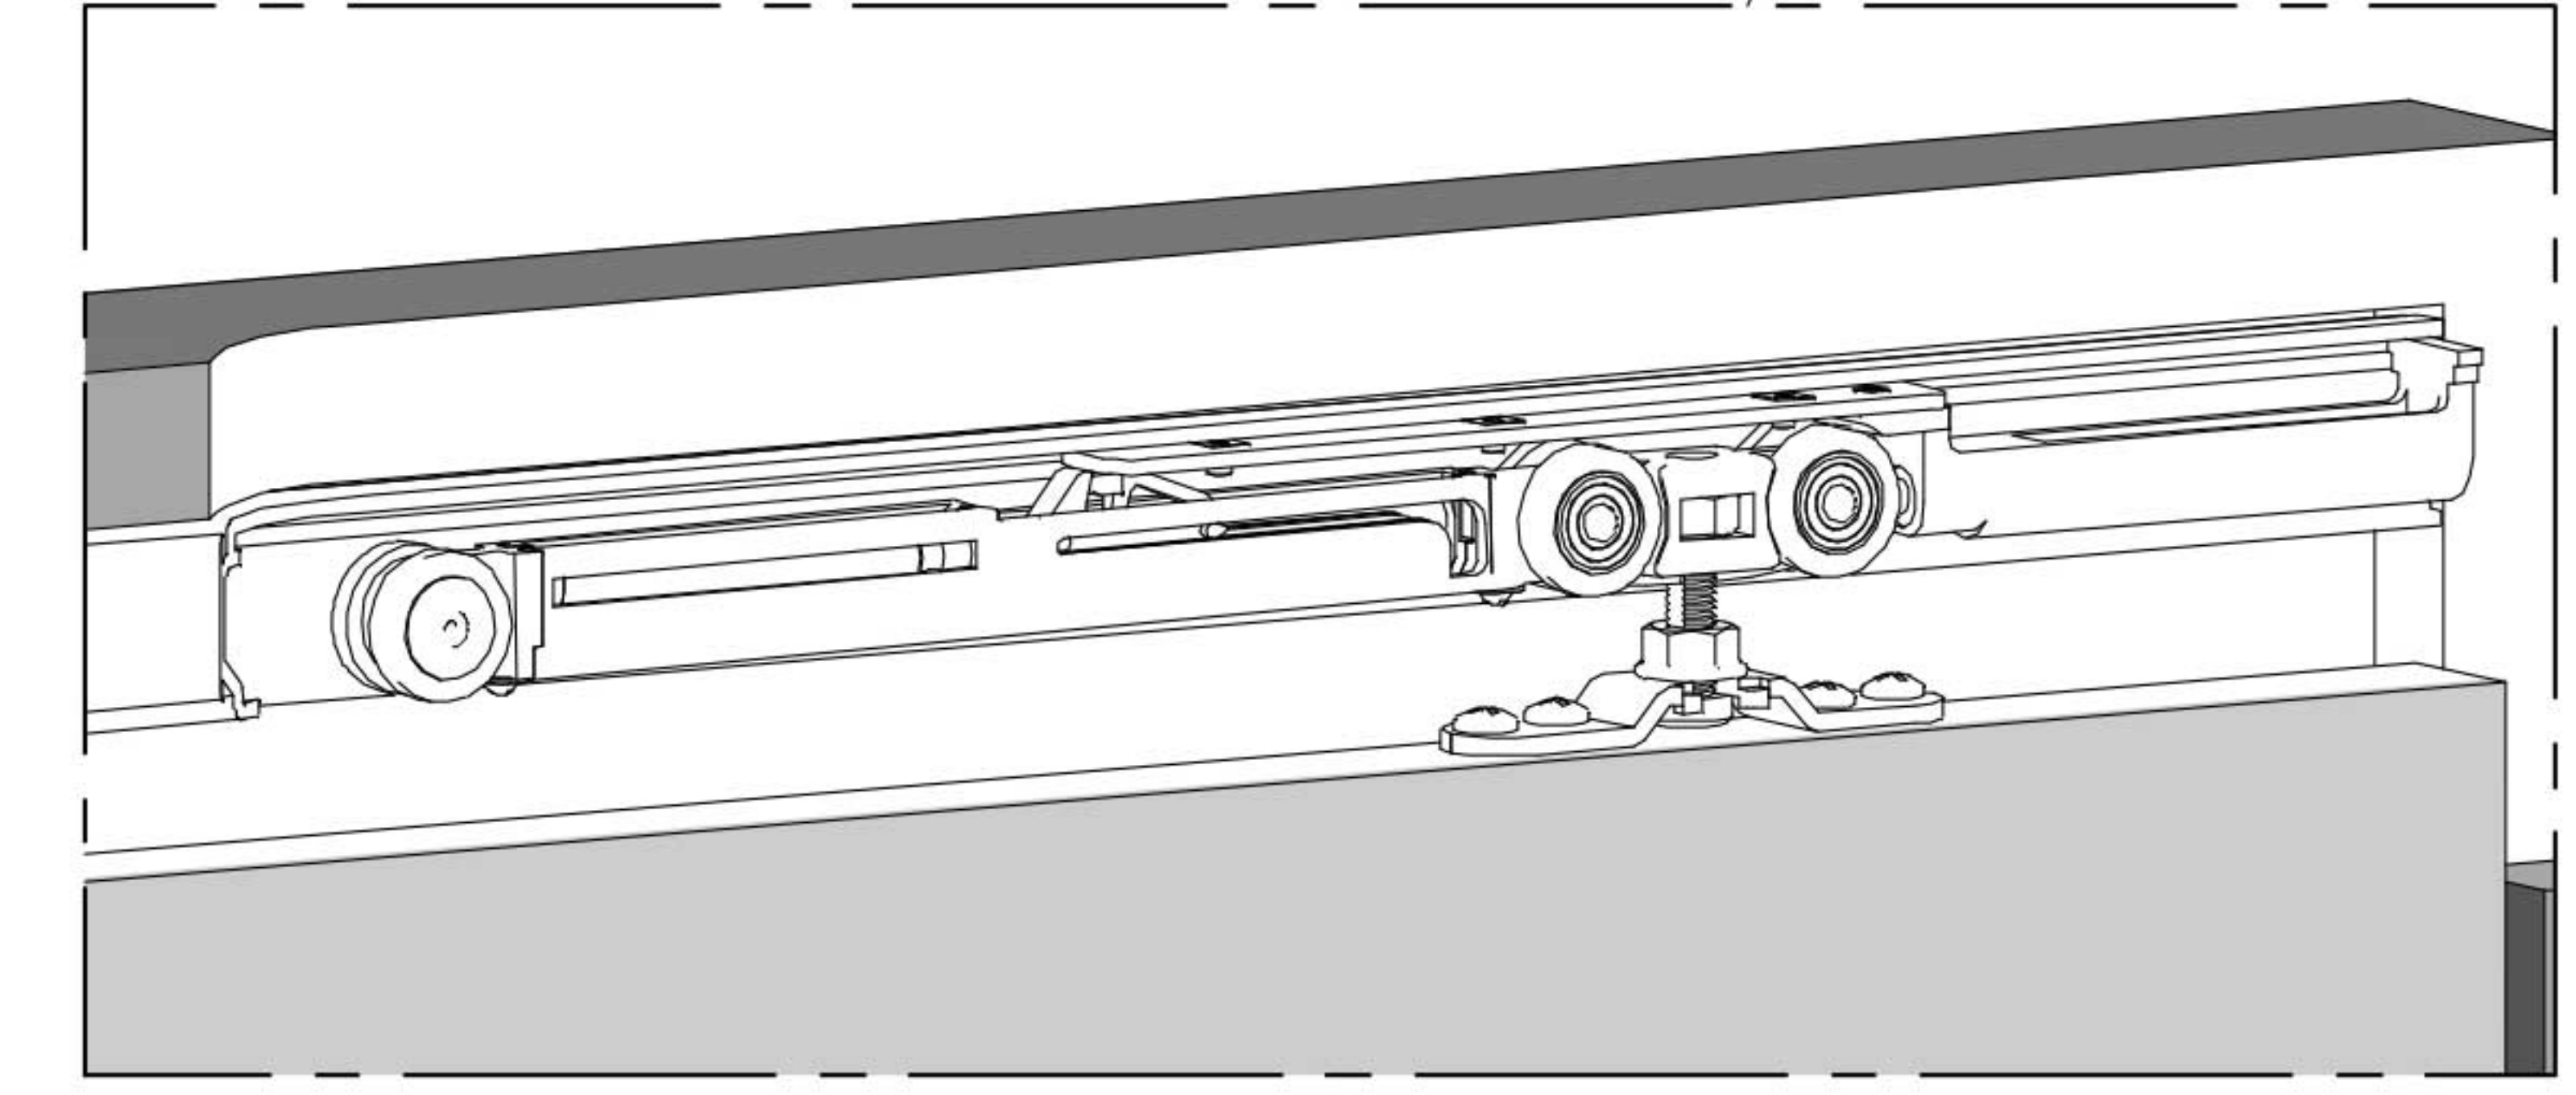

CODE: 007203

a		1	d		1
b		2	e		1
c		8	f		4
			g		1
			h		1
			k		1

DIN 7505 B 5X25
DIN 7505 A 4x20

Poligono Industrial Foradada - 08580 - Sant Quirze de Besora (Barcelona)
Telf. 34-93.852.92.23
Export. Telf. 34-93.852.96.15
e-mail: saheco@saheco.com - web: www.saheco.com

GRUPO TORREMAT
MAX. 60 kg

MONTAJE A PARED / Wall mount / Fixation à mur

MONTAJE A TECHO / Ceiling mount / Fixation à plafond

MONTAJE A PARED + PERFIL SEPARADOR / Wall mount + full width side fixing profile / Fixation à plafond + profil séparateur