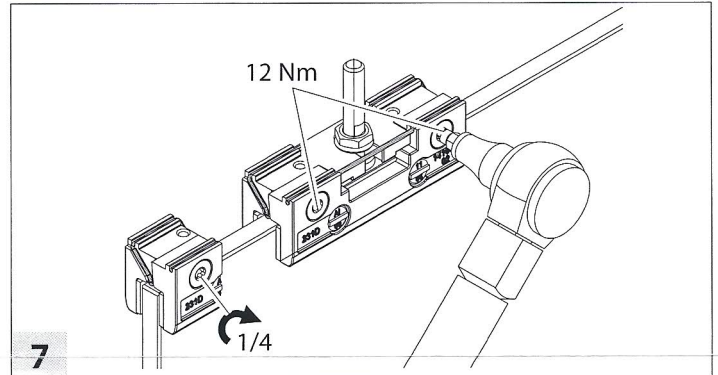

GEZE

DE Montageanleitung  
GB Mounting instructions  
FR Instructions de montage

DE Glasklemmplatte 30 mm  
GB Glass clamping plate 30 mm  
FR Plaque de serrage du vitrage  
30 mm

**GEZE**

GEZE GmbH  
P.O.Box 1363  
71229 Leonberg  
Germany