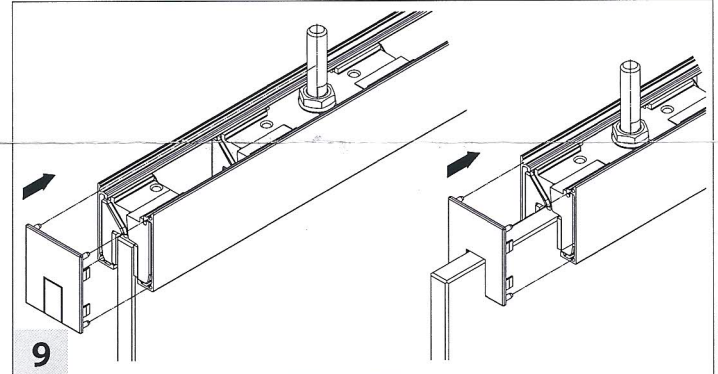

GEZE

DE Montageanleitung  
GB Mounting instructions  
FR Instructions de montage

DE Glasklemmplatte 30 mm  
GB Glass clamping plate 30 mm  
FR Plaque de serrage du vitrage  
30 mm

**GEZE**

GEZE GmbH  
P.O.Box 1363  
71229 Leonberg  
Germany