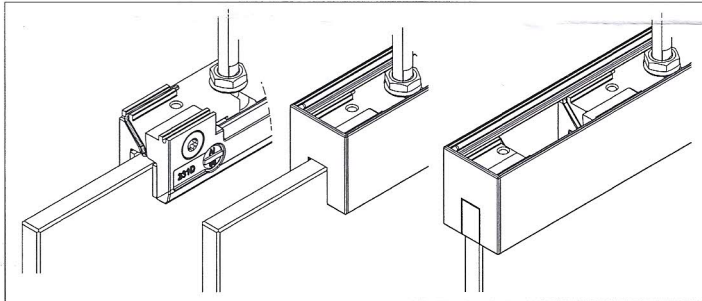

GEZE

DE Montageanleitung  
GB Mounting instructions  
FR Instructions de montage

DE Glasklemmplatte 30 mm  
GB Glass clamping plate 30 mm  
FR Plaque de serrage du vitrage  
30 mm

**GEZE**

GEZE GmbH  
P.O.Box 1363  
71229 Leonberg  
Germany