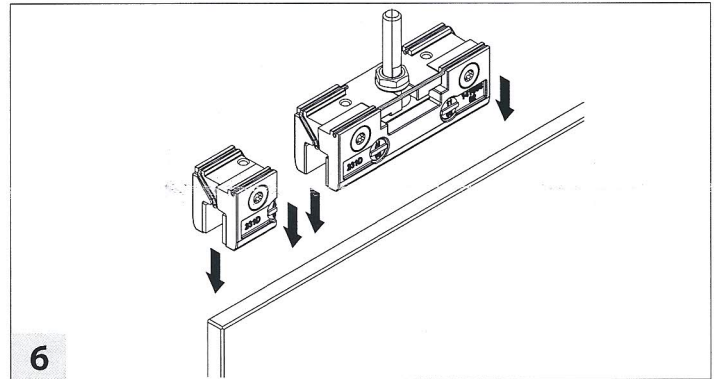

GEZE

DE Montageanleitung  
GB Mounting instructions  
FR Instructions de montage

DE Glasklemmplatte 30 mm  
GB Glass clamping plate 30 mm  
FR Plaque de serrage du vitrage  
30 mm

**GEZE**

GEZE GmbH  
P.O.Box 1363  
71229 Leonberg  
Germany