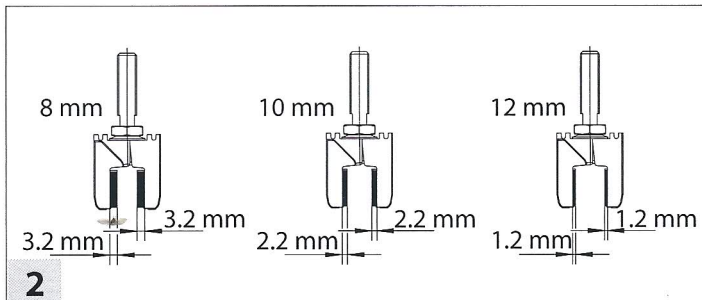

GEZE

DE Montageanleitung  
GB Mounting instructions  
FR Instructions de montage

DE Glasklemmplatte 30 mm  
GB Glass clamping plate 30 mm  
FR Plaque de serrage du vitrage  
30 mm

**GEZE**

GEZE GmbH  
P.O.Box 1363  
71229 Leonberg  
Germany