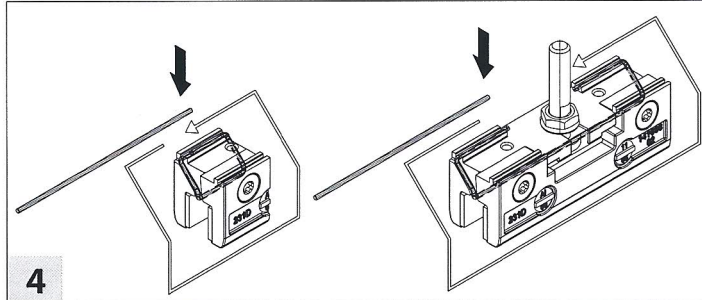

GEZE

DE Montageanleitung  
GB Mounting instructions  
FR Instructions de montage

DE Glasklemmplatte 30 mm  
GB Glass clamping plate 30 mm  
FR Plaque de serrage du vitrage  
30 mm

**GEZE**

GEZE GmbH  
P.O.Box 1363  
71229 Leonberg  
Germany