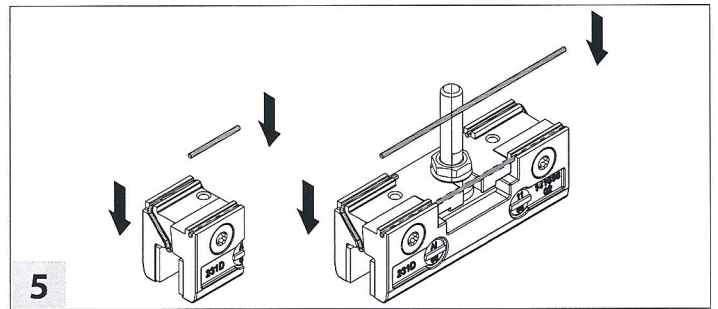

GEZE

DE Montageanleitung  
GB Mounting instructions  
FR Instructions de montage

DE Glasklemmplatte 30 mm  
GB Glass clamping plate 30 mm  
FR Plaque de serrage du vitrage  
30 mm

**GEZE**

GEZE GmbH  
P.O.Box 1363  
71229 Leonberg  
Germany