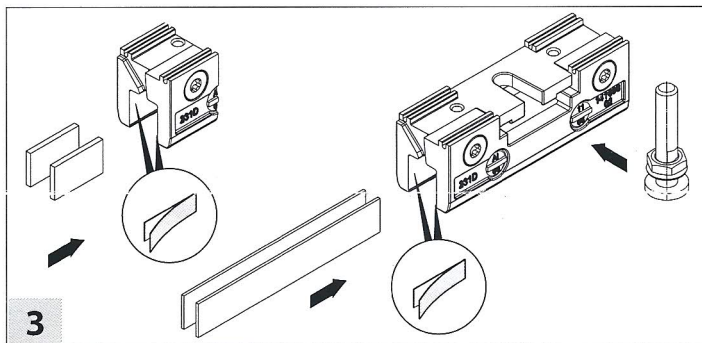

GEZE

DE Montageanleitung  
GB Mounting instructions  
FR Instructions de montage

DE Glasklemmplatte 30 mm  
GB Glass clamping plate 30 mm  
FR Plaque de serrage du vitrage  
30 mm

**GEZE**

GEZE GmbH  
P.O.Box 1363  
71229 Leonberg  
Germany