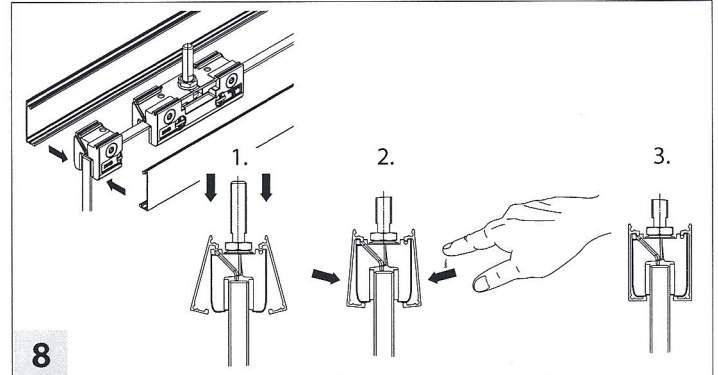

GEZE

DE Montageanleitung  
GB Mounting instructions  
FR Instructions de montage

DE Glasklemmplatte 30 mm  
GB Glass clamping plate 30 mm  
FR Plaque de serrage du vitrage  
30 mm

**GEZE**

GEZE GmbH  
P.O.Box 1363  
71229 Leonberg  
Germany