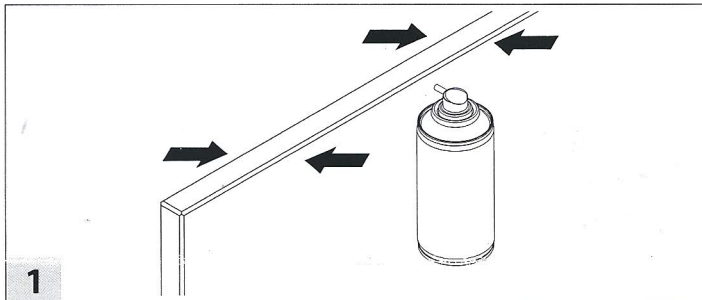

GEZE

DE Montageanleitung  
GB Mounting instructions  
FR Instructions de montage

DE Glasklemmplatte 30 mm  
GB Glass clamping plate 30 mm  
FR Plaque de serrage du vitrage  
30 mm

**GEZE**

GEZE GmbH  
P.O.Box 1363  
71229 Leonberg  
Germany