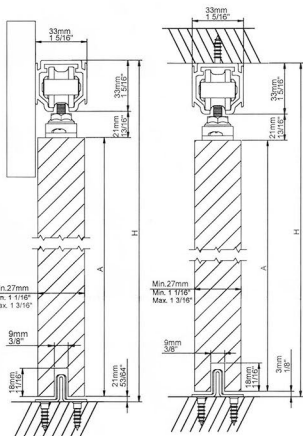

saheco SF-A101

AGR_2017

MADE IN E.U.

GRUPO TORREMAT

038060565

$$A = H - 57\text{mm}$$

$$A = H - 2 \frac{1}{4}"$$

$$A = H - 57\text{mm}$$

$$A = H - 2 \frac{1}{4}"$$