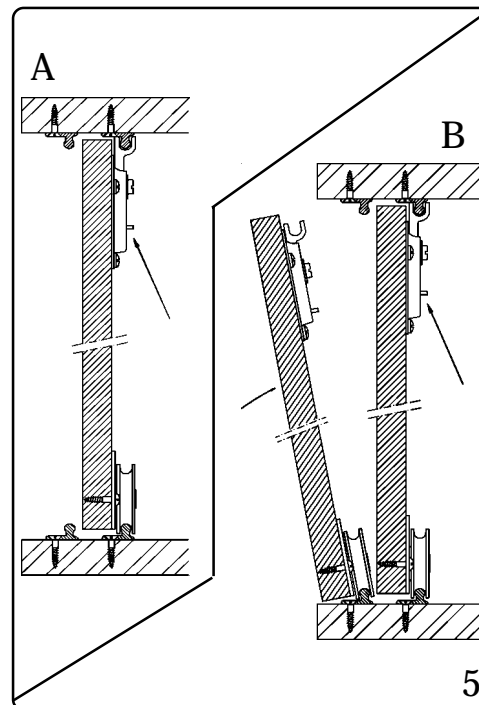

## SF-51

50 Kg.

saheco

Poligono Industrial de Foradada  
08580-Sant Quirze de Besora (Barcelona)  
Telf. 34-93.852.92.23 Fax. 34-93.852.91.76  
e-mail : saheco@saheco.com / www.saheco.com

MADE IN E.U. **GRUPO TORREMAT**  
صنع في السوق الأوروبية