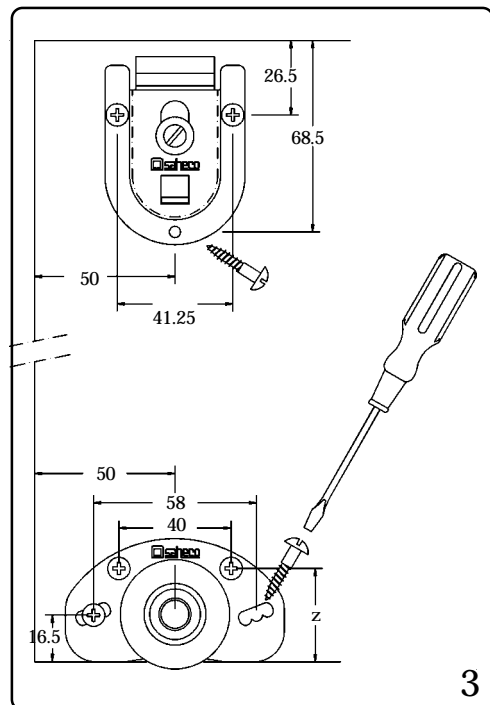

## SF-51

50 Kg.

saheco

Poligono Industrial de Foradada  
08580-Sant Quirze de Besora (Barcelona)  
Telf. 34-93.852.92.23 Fax. 34-93.852.91.76  
e-mail : saheco@saheco.com / www.saheco.com

MADE IN E.U. **GRUPO TORREMAT**  
صنع في السوق الأوروبية