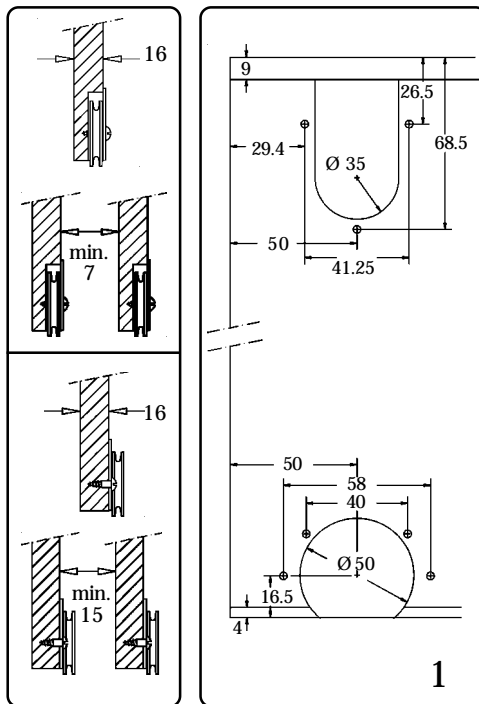

## SF-51

50 Kg.

saheco

Poligono Industrial de Foradada  
08580-Sant Quirze de Besora (Barcelona)  
Telf. 34-93.852.92.23 Fax. 34-93.852.91.76  
e-mail : saheco@saheco.com / www.saheco.com

MADE IN E.U. **GRUPO TORREMAT**  
صنع في السوق الأوروبية