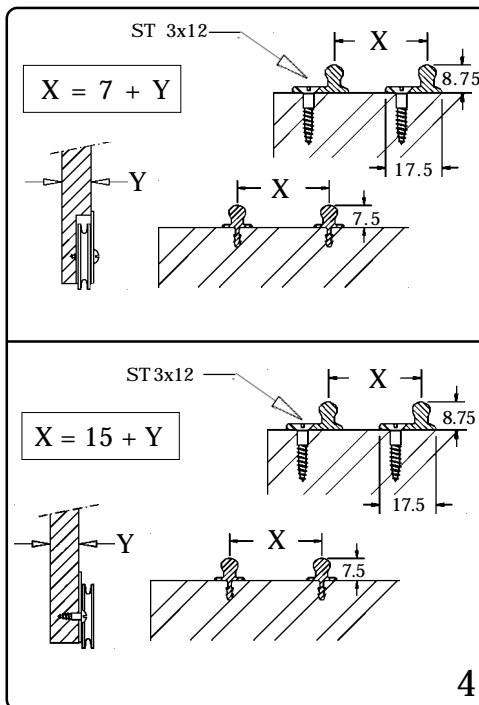

## SF-51

50 Kg.

saheco

Poligono Industrial de Foradada  
08580-Sant Quirze de Besora (Barcelona)  
Telf. 34-93.852.92.23 Fax. 34-93.852.91.76  
e-mail : saheco@saheco.com / www.saheco.com

MADE IN E.U. **GRUPO TORREMAT**  
صنع في السوق الأوروبية