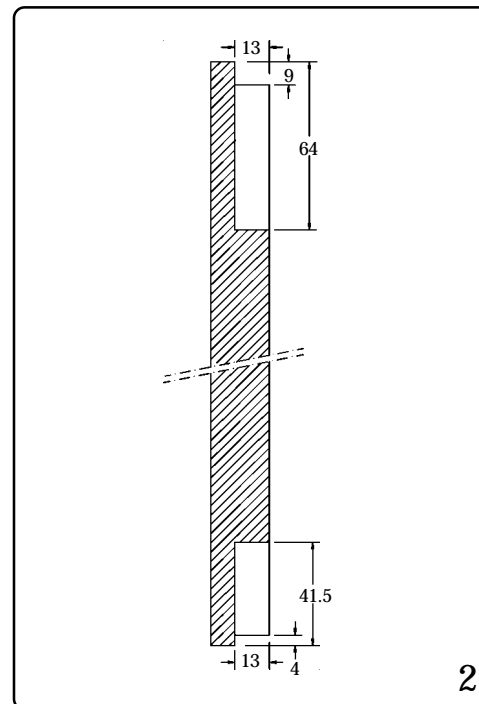

## SF-51

50 Kg.

saheco

Poligono Industrial de Foradada  
08580-Sant Quirze de Besora (Barcelona)  
Telf. 34-93.852.92.23 Fax. 34-93.852.91.76  
e-mail : saheco@saheco.com / www.saheco.com

MADE IN E.U. **GRUPO TORREMAT**  
صنع في السوق الأوروبية