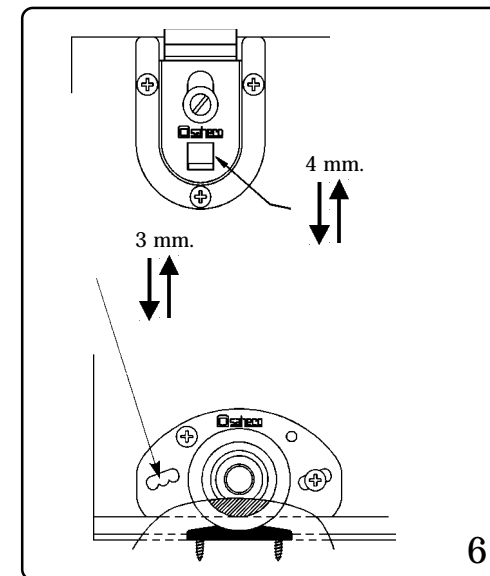

## SF-51

50 Kg.

saheco

Poligono Industrial de Foradada  
08580-Sant Quirze de Besora (Barcelona)  
Telf. 34-93.852.92.23 Fax. 34-93.852.91.76  
e-mail : saheco@saheco.com / www.saheco.com

MADE IN E.U. **GRUPO TORREMAT**  
صنع في السوق الأوروبية