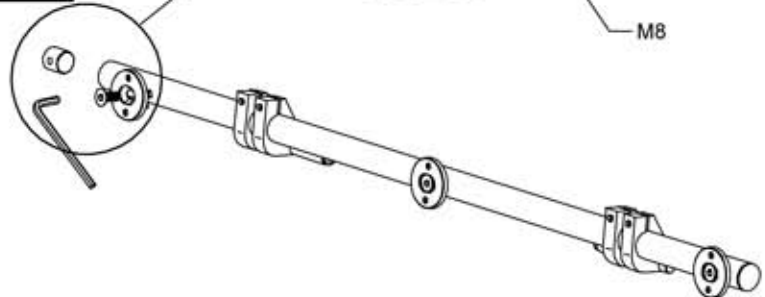

038060121

1

2

3

1

Made in E.U.

SF-I120 FIXING

4