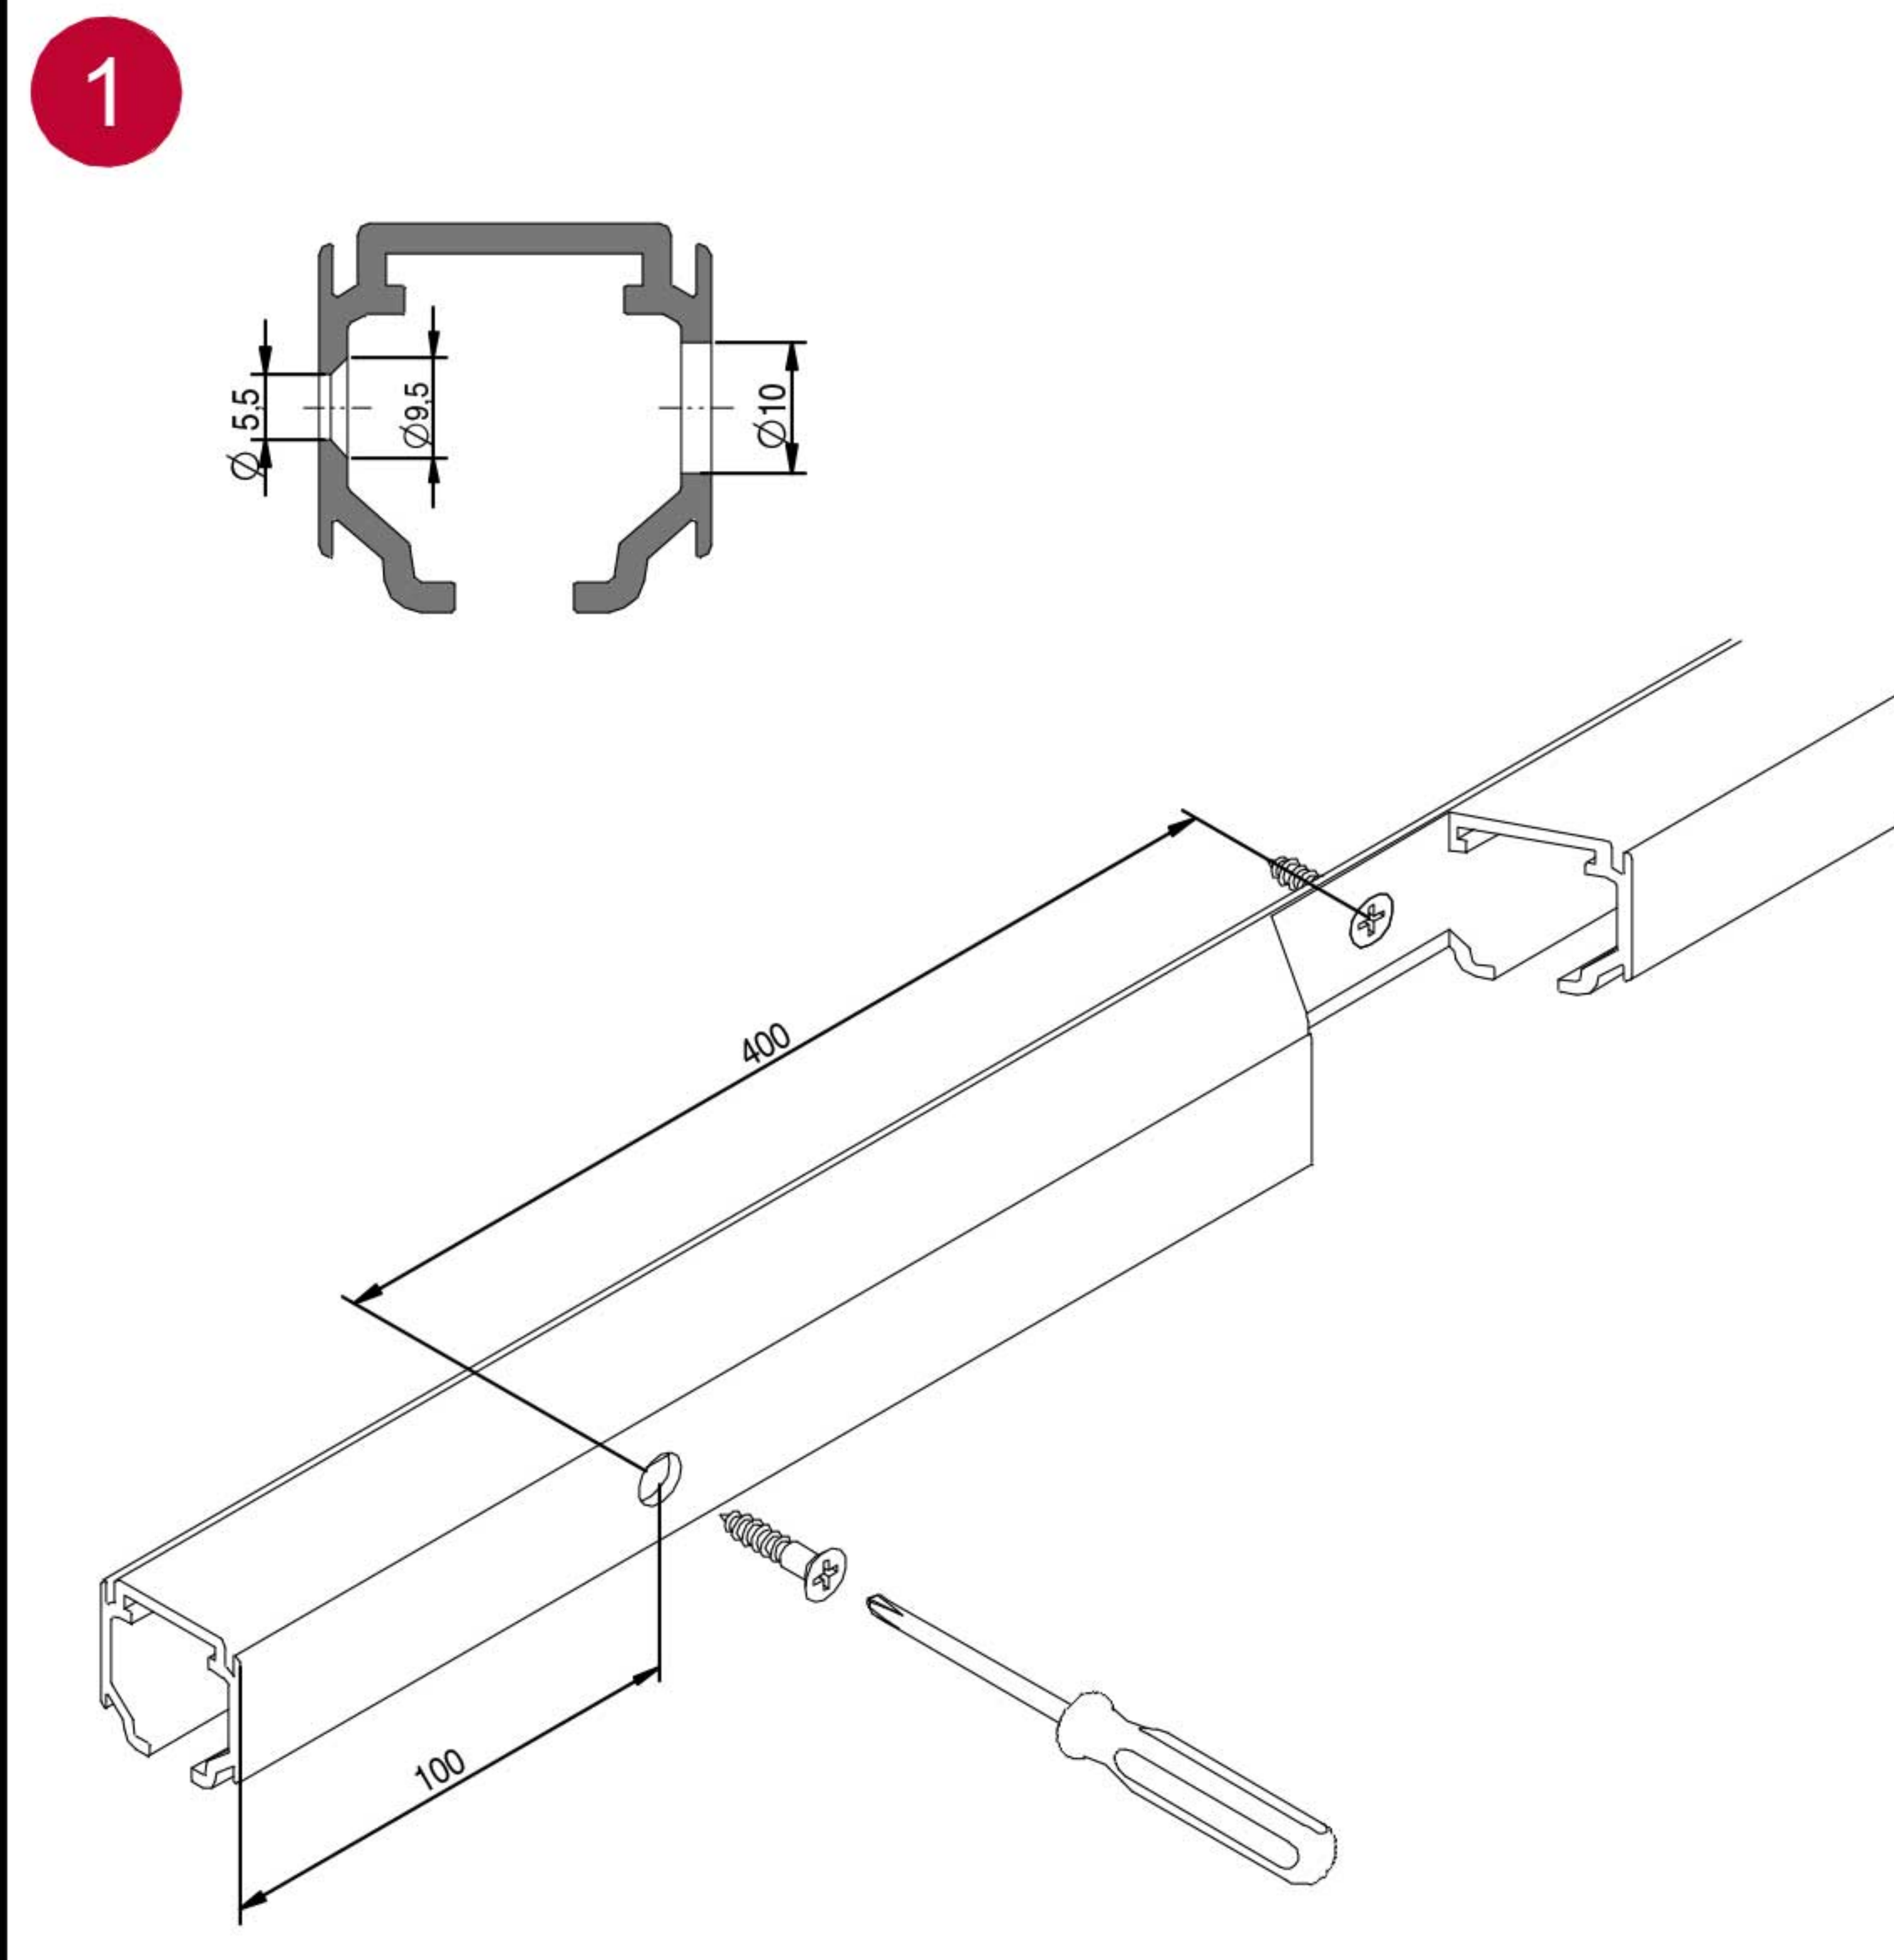

CODE: 007201

a		2	c		1	f		2
b		8	d		4	g		2
	DIN 7505 B 5X25		e		1			
				DIN 7505 A 4x20				

MONTAJE A PARED / Wall mount / Fixation à mur

MONTAJE A TECHO / Ceiling mount / Fixation à plafond

MONTAJE A PARED + PERFIL SEPARADOR / Wall mount + full width side fixing profile / Fixation à plafond + profil séparateur