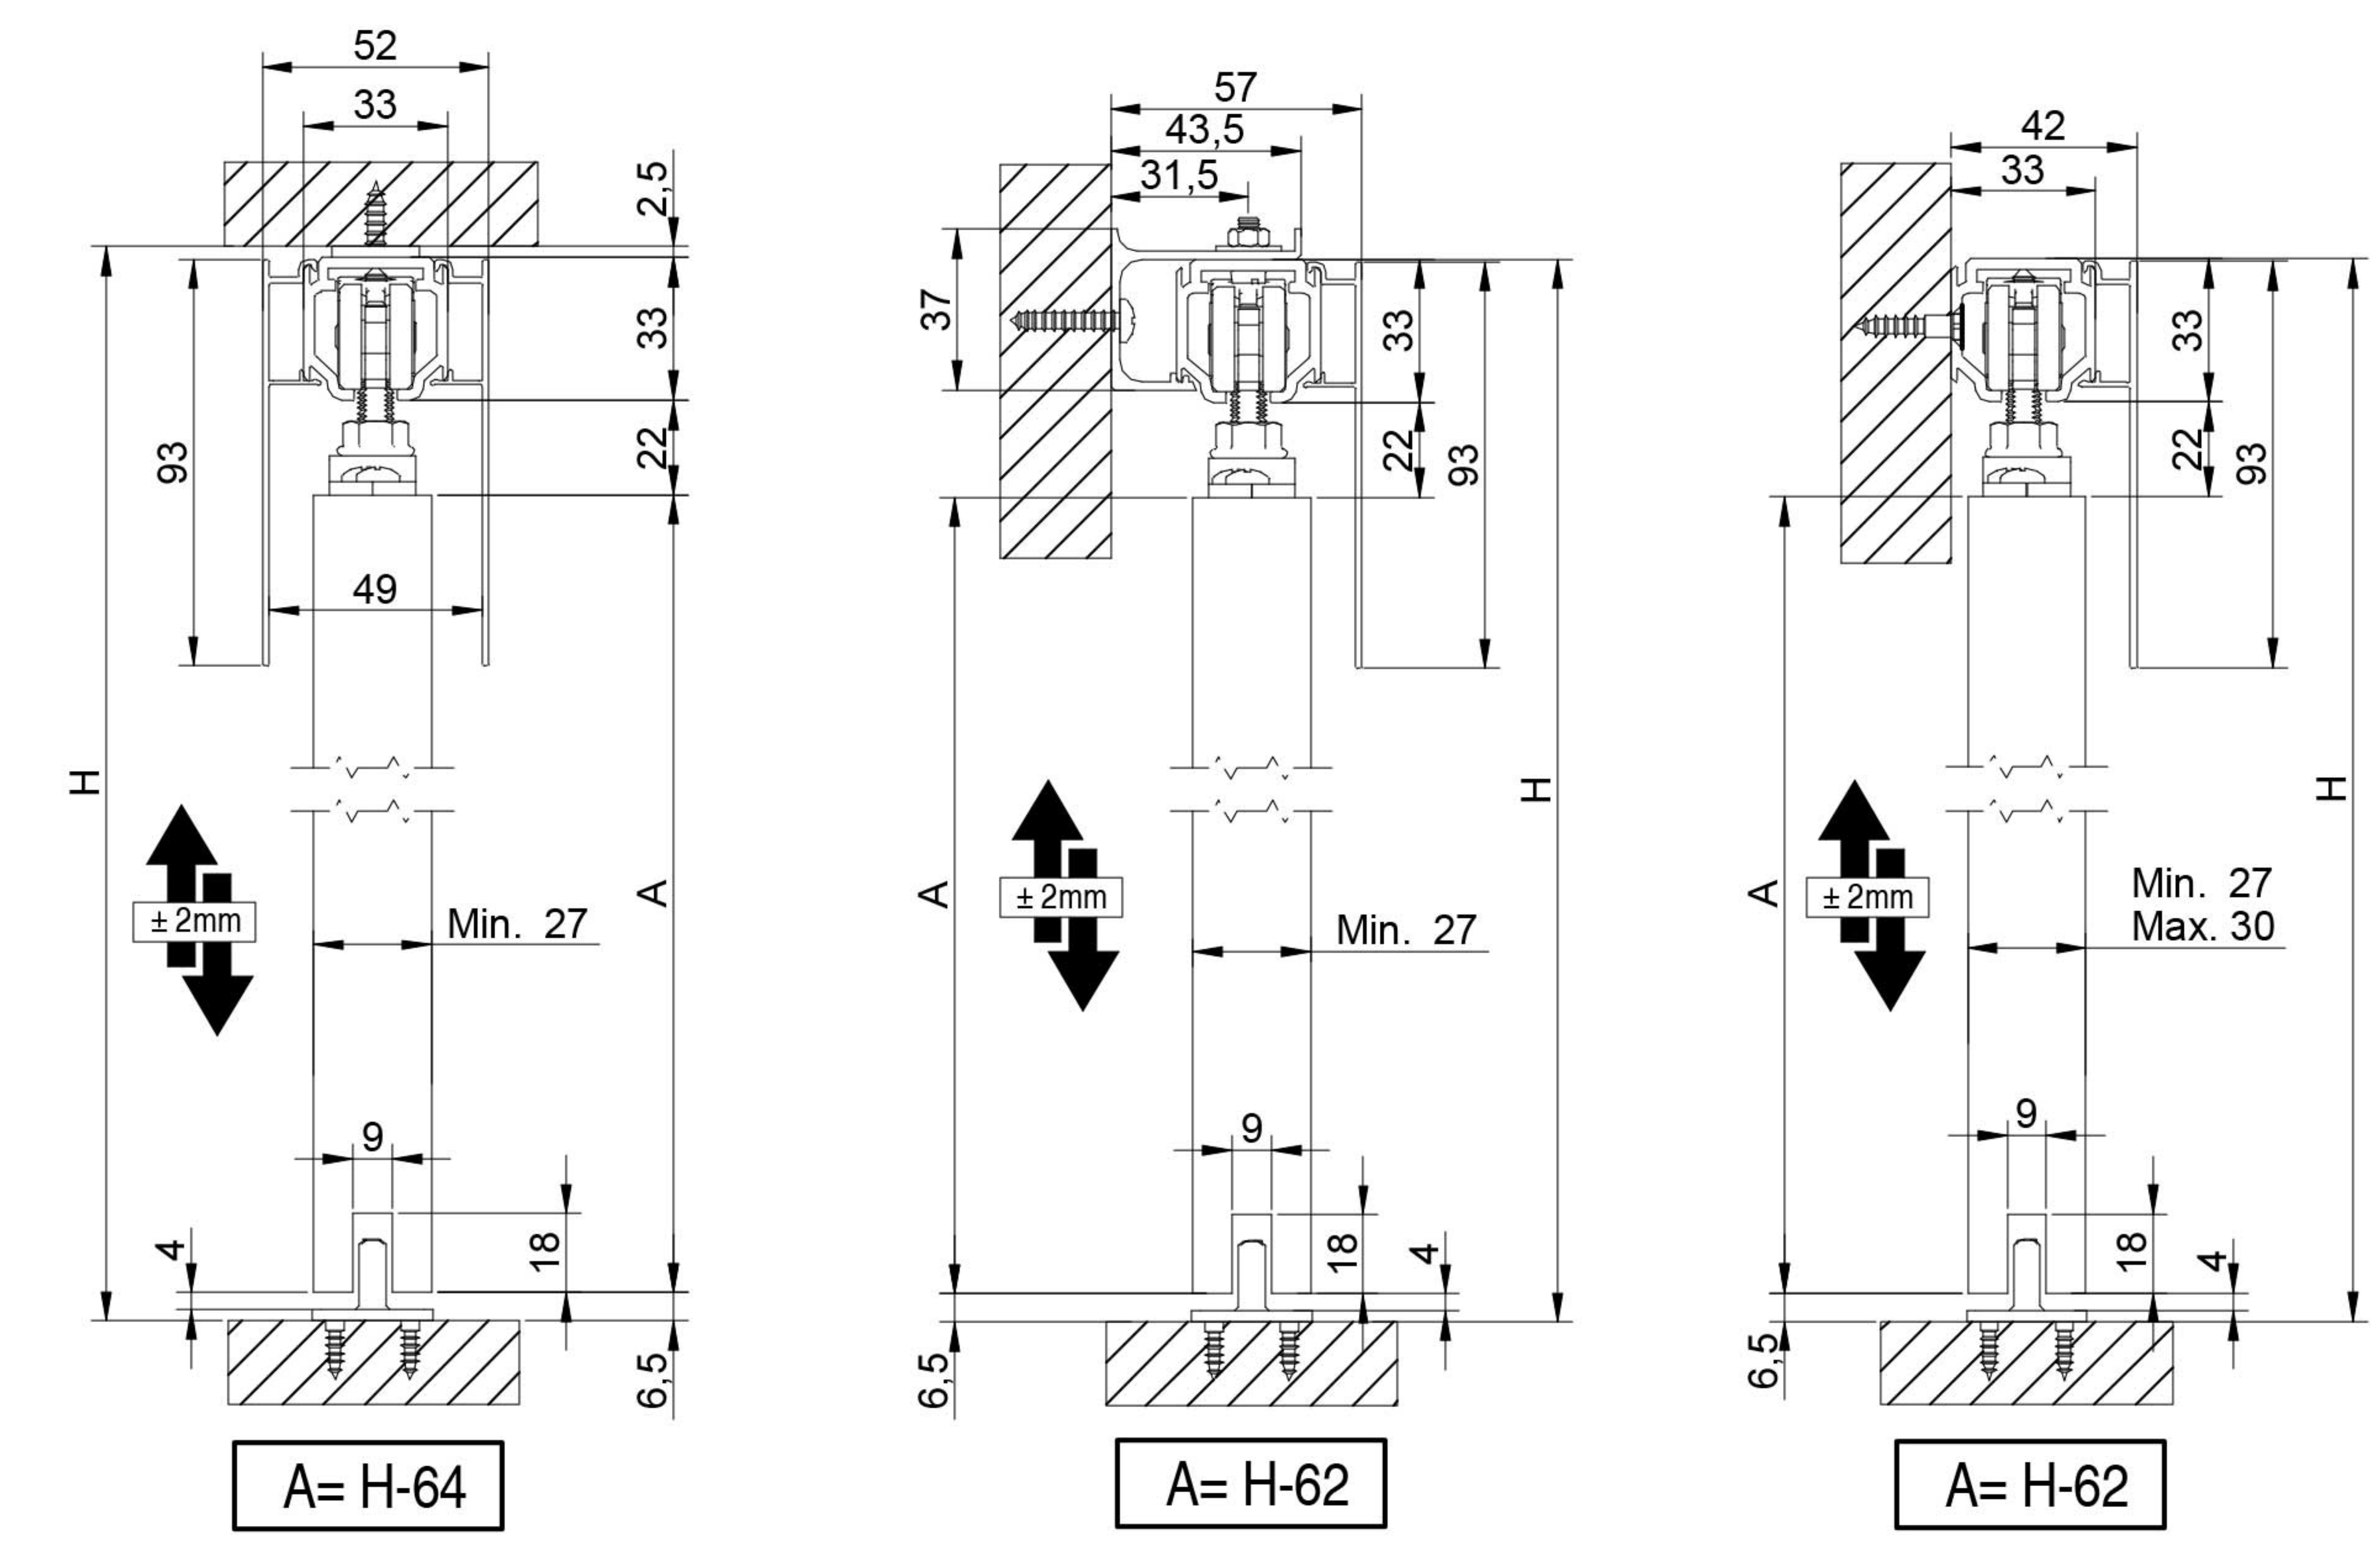

CODE: 007201

a		2	c		1	f		2
b		8	d		4	g		2
	DIN 7505 B 5X25		e		1			
				DIN 7505 A 4x20				

MONTAJE A PARED / Wall mount / Fixation à mur

MONTAJE A TECHO / Ceiling mount / Fixation à plafond

MONTAJE A PARED + PERFIL SEPARADOR / Wall mount + full width side fixing profile / Fixation à plafond + profil séparateur