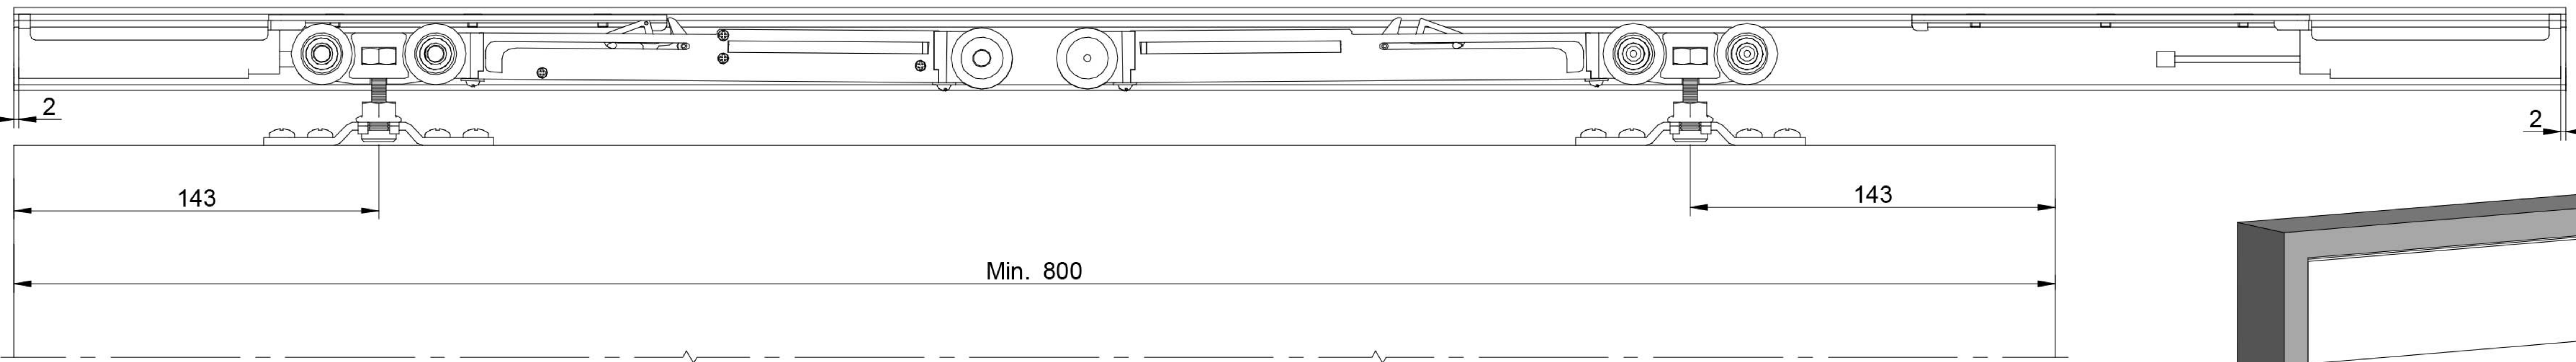

CODE: 007201

a		2	c		1	f		2
b		8	d		4	g		2
	DIN 7505 B 5X25		e		1			
				DIN 7505 A 4x20				

MONTAJE A PARED / Wall mount / Fixation à mur

MONTAJE A TECHO / Ceiling mount / Fixation à plafond

MONTAJE A PARED + PERFIL SEPARADOR / Wall mount + full width side fixing profile / Fixation à plafond + profil séparateur