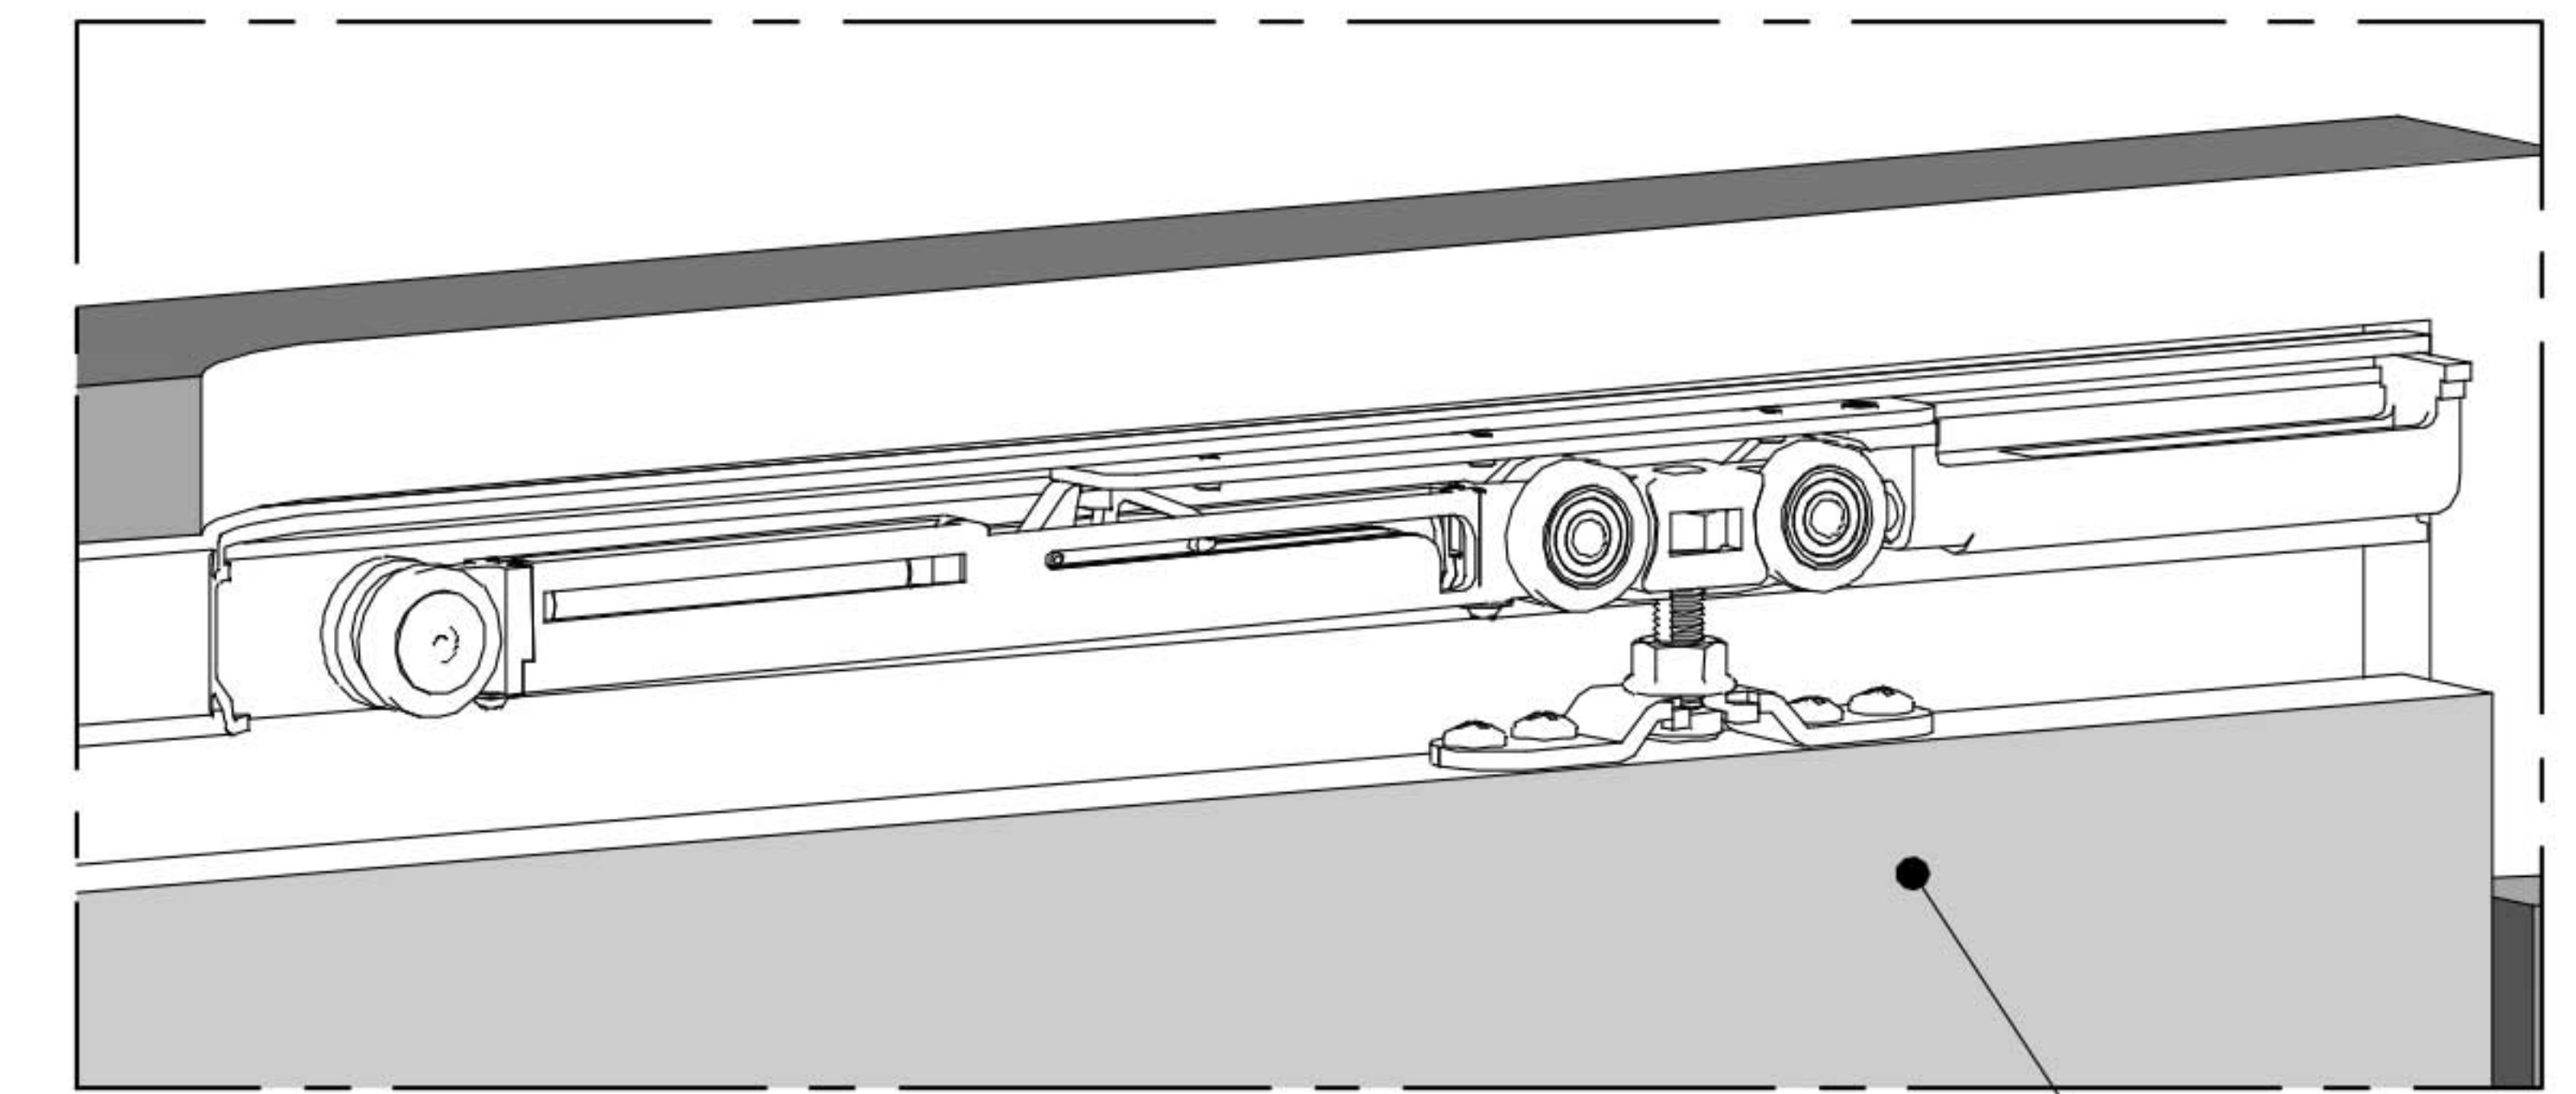

CODE: 007201

a		2	c		1	f		2
b		8	d		4	g		2
	DIN 7505 B 5X25		e		1			
				DIN 7505 A 4x20				

MONTAJE A PARED / Wall mount / Fixation à mur

MONTAJE A TECHO / Ceiling mount / Fixation à plafond

MONTAJE A PARED + PERFIL SEPARADOR / Wall mount + full width side fixing profile / Fixation à plafond + profil séparateur