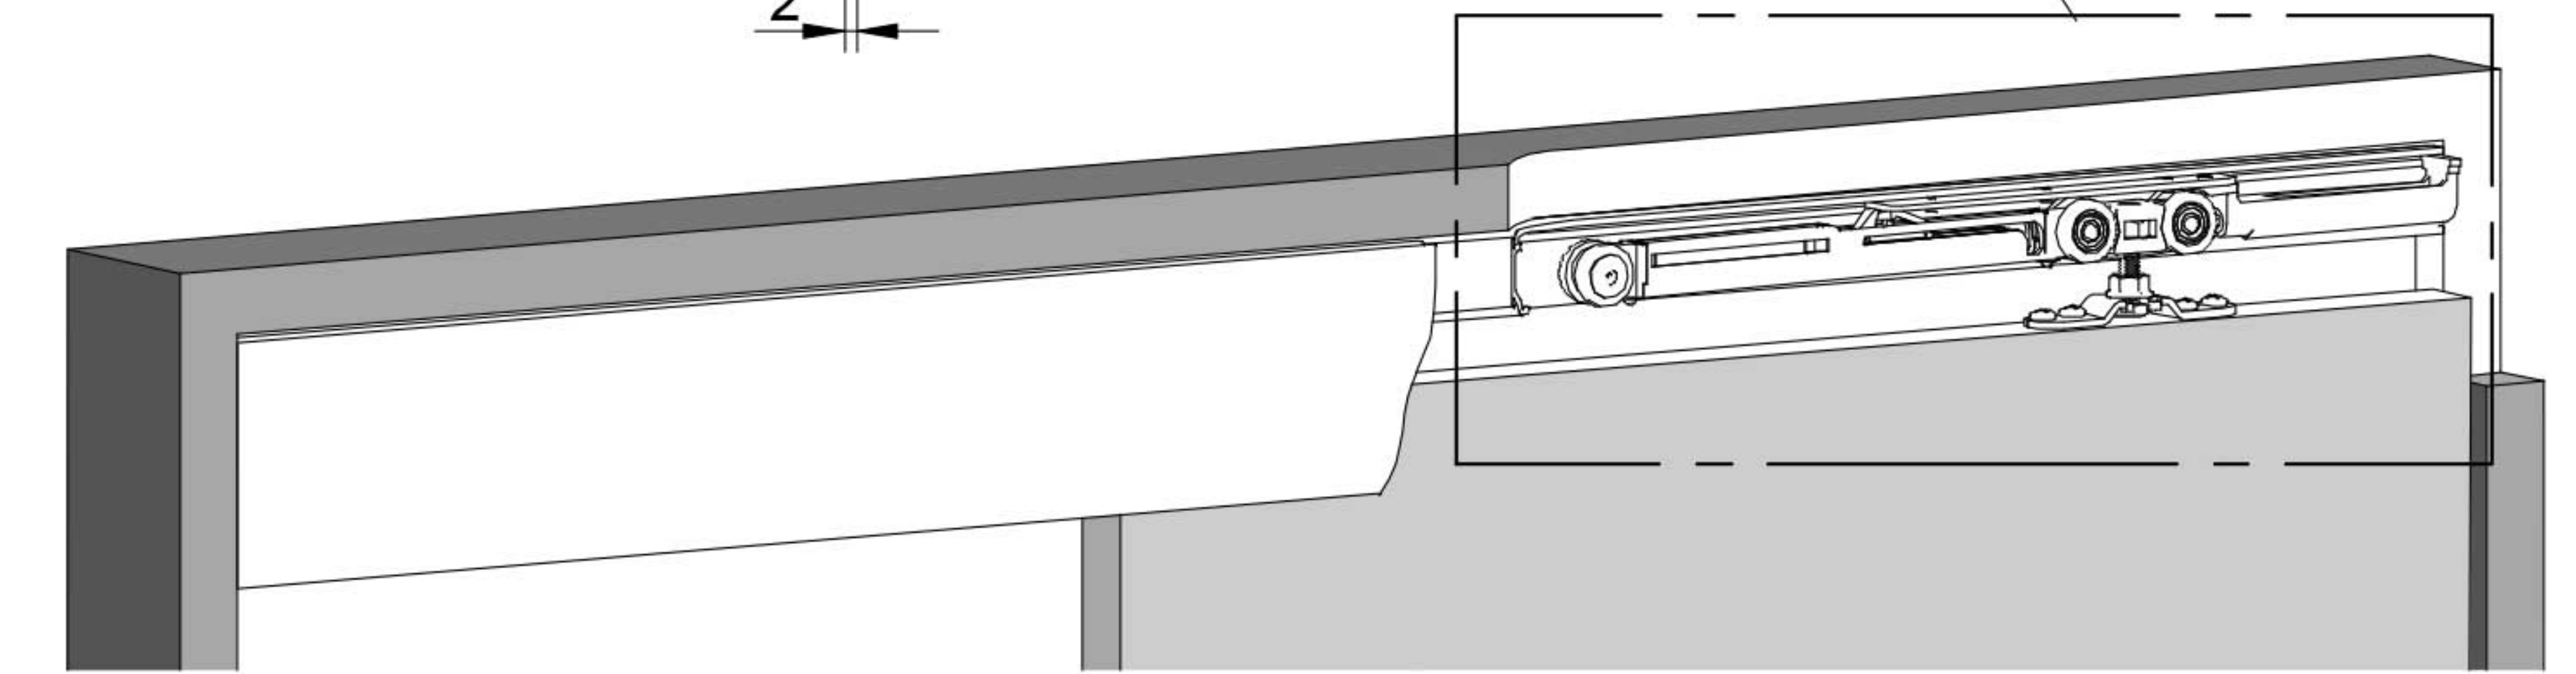

CODE: 007201

a		2	c		1	f		2
b		8	d		4	g		2
	DIN 7505 B 5X25		e		1			
				DIN 7505 A 4x20				

MONTAJE A PARED / Wall mount / Fixation à mur

MONTAJE A TECHO / Ceiling mount / Fixation à plafond

MONTAJE A PARED + PERFIL SEPARADOR / Wall mount + full width side fixing profile / Fixation à plafond + profil séparateur