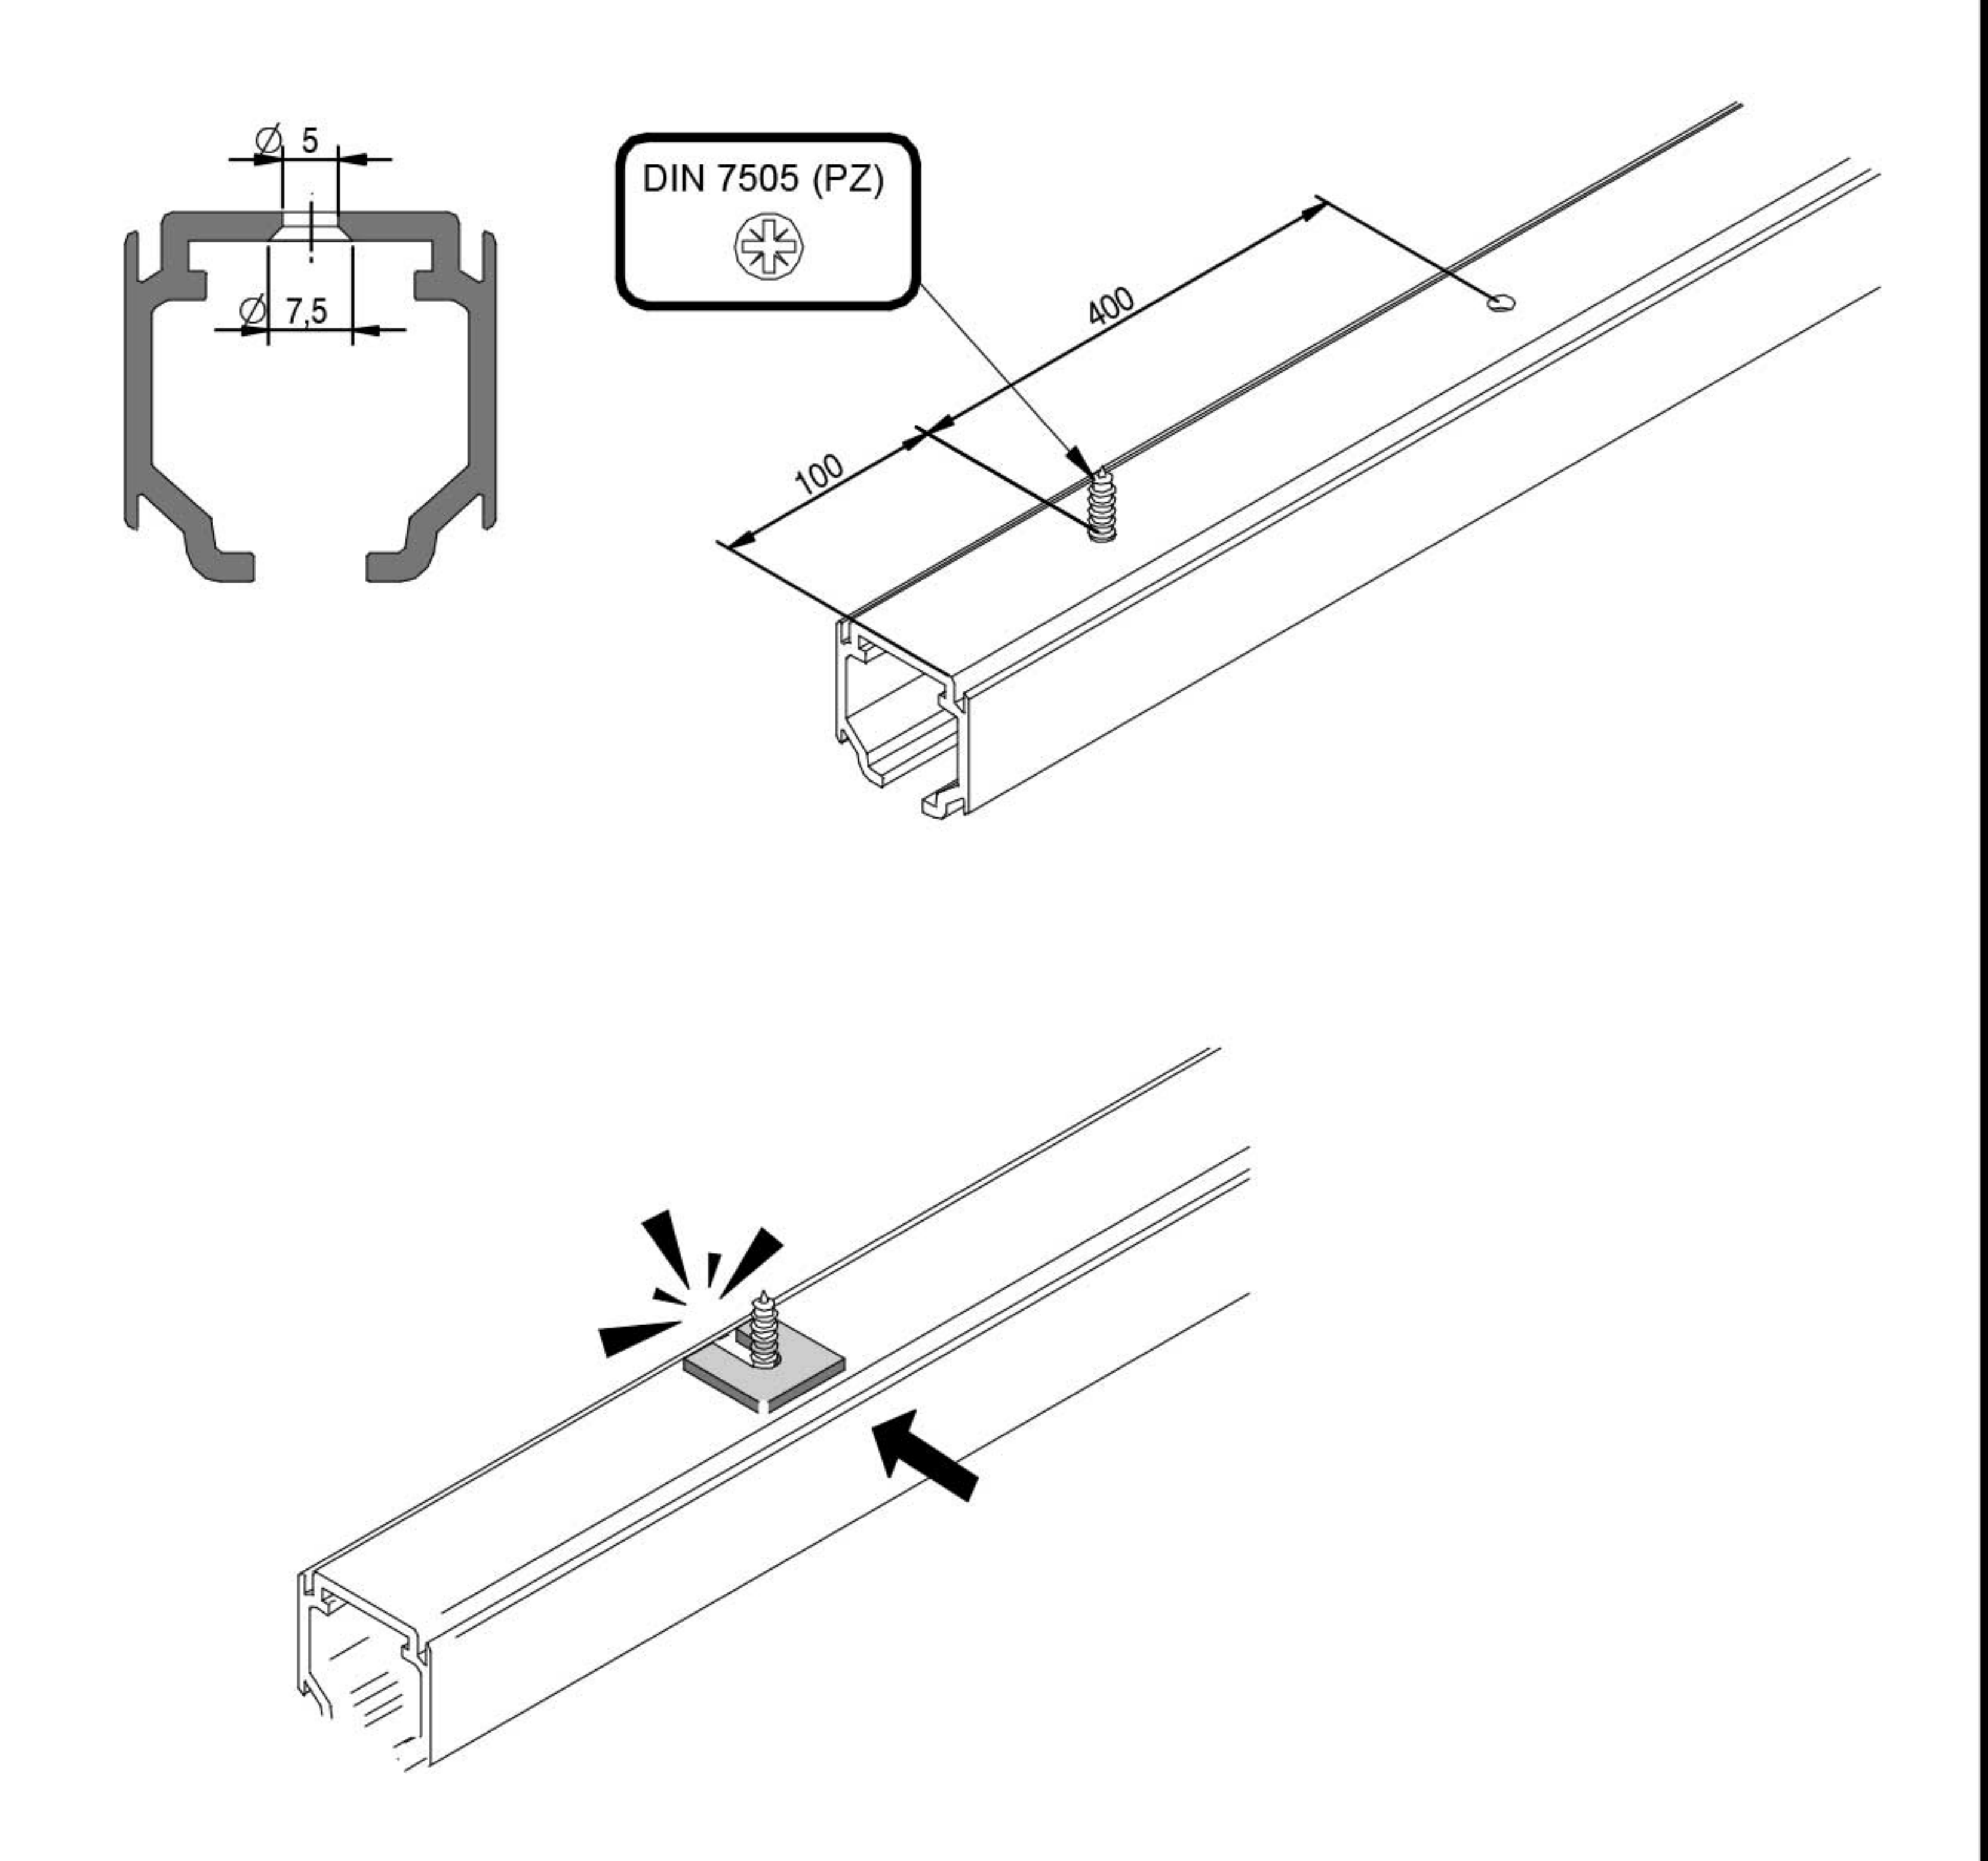

CODE: 007201

a		2	c		1	f		2
b		8	d		4	g		2
	DIN 7505 B 5X25		e		1			
				DIN 7505 A 4x20				

MONTAJE A PARED / Wall mount / Fixation à mur

MONTAJE A TECHO / Ceiling mount / Fixation à plafond

MONTAJE A PARED + PERFIL SEPARADOR / Wall mount + full width side fixing profile / Fixation à plafond + profil séparateur