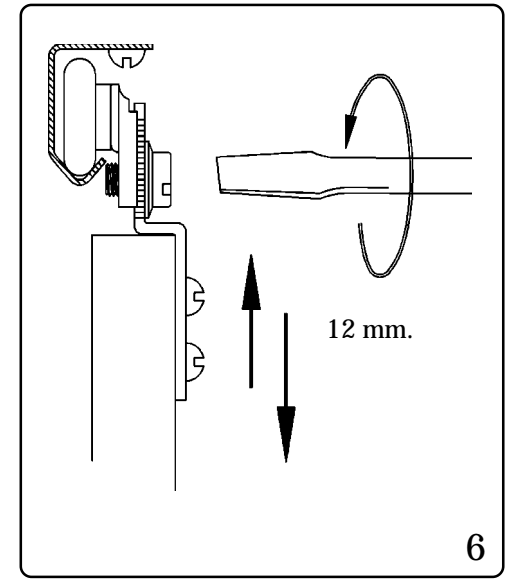

saheco

SF-30

 Poligono Industrial de Foradada
 08580-Sant Quirze de Besora (Barcelona)
 Telf. 34-93.852.92.23 Fax. 34-93.852.91.76
 e-mail : saheco@saheco.com / www.saheco.com

MADE IN E.U. **GRUPO TORREMAT**
 صنع في السوق الأوروبية