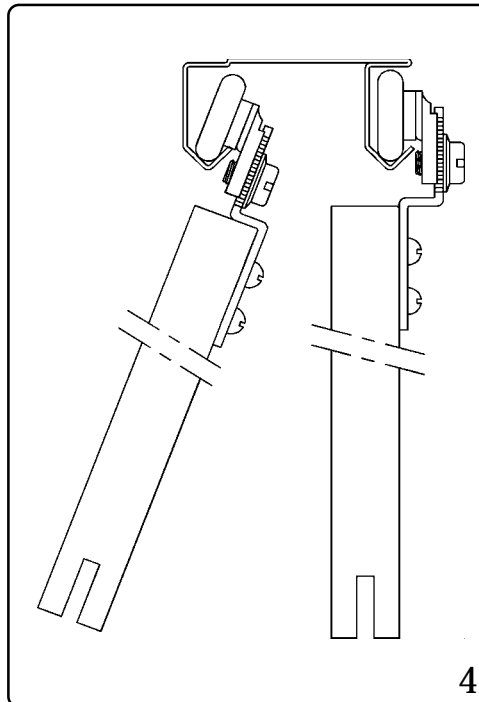

saheco

SF-30

 Poligono Industrial de Foradada
 08580-Sant Quirze de Besora (Barcelona)
 Telf. 34-93.852.92.23 Fax. 34-93.852.91.76
 e-mail : saheco@saheco.com / www.saheco.com

MADE IN E.U. **GRUPO TORREMAT**
 صنع في السوق الأوروبية