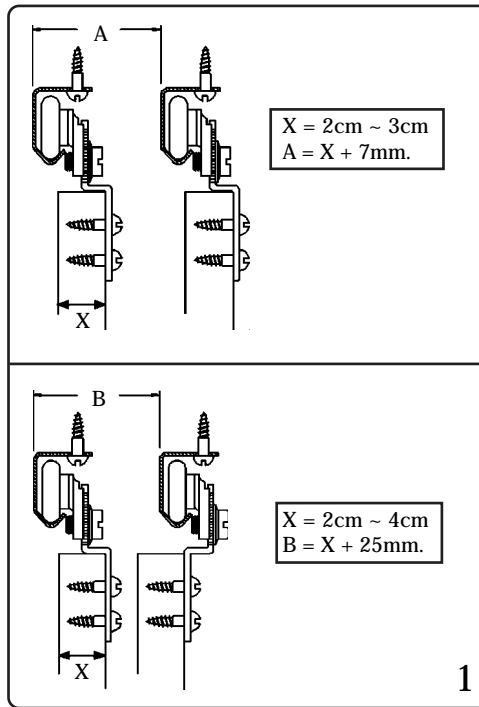

saheco

SF-30

 Poligono Industrial de Foradada
 08580-Sant Quirze de Besora (Barcelona)
 Telf. 34-93.852.92.23 Fax. 34-93.852.91.76
 e-mail : saheco@saheco.com / www.saheco.com

MADE IN E.U. **GRUPO TORREMAT**
 صنع في السوق الأوروبية