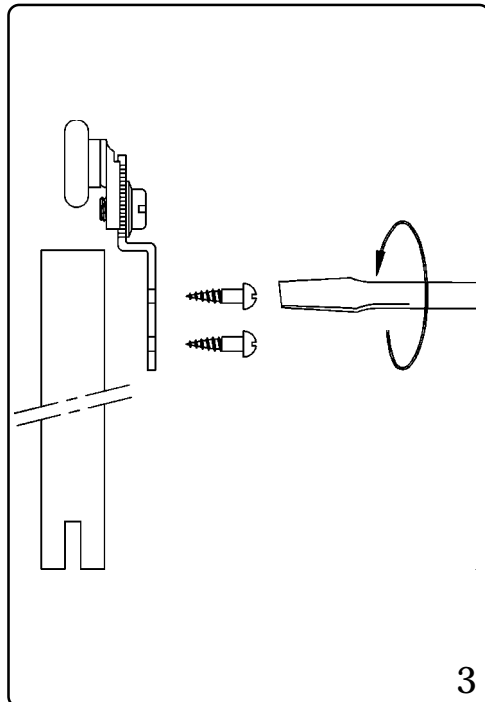

saheco

SF-30

 Poligono Industrial de Foradada
 08580-Sant Quirze de Besora (Barcelona)
 Telf. 34-93.852.92.23 Fax. 34-93.852.91.76
 e-mail : saheco@saheco.com / www.saheco.com

MADE IN E.U. **GRUPO TORREMAT**
 صنع في السوق الأوروبية