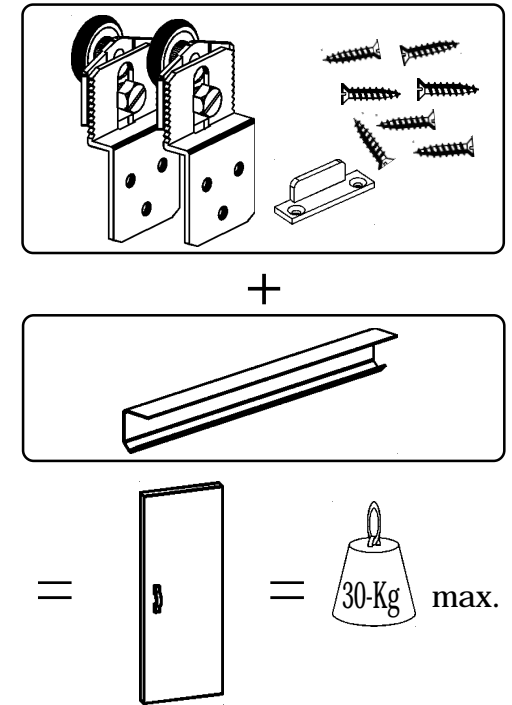

saheco

SF-30

 Poligono Industrial de Foradada
 08580-Sant Quirze de Besora (Barcelona)
 Telf. 34-93.852.92.23 Fax. 34-93.852.91.76
 e-mail : saheco@saheco.com / www.saheco.com

MADE IN E.U. **GRUPO TORREMAT**
 صنع في السوق الأوروبية