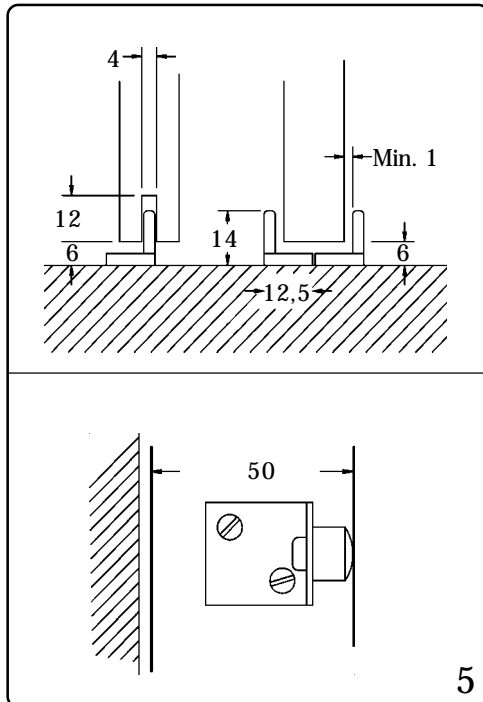

saheco

SF-30

 Poligono Industrial de Foradada
 08580-Sant Quirze de Besora (Barcelona)
 Telf. 34-93.852.92.23 Fax. 34-93.852.91.76
 e-mail : saheco@saheco.com / www.saheco.com

MADE IN E.U. **GRUPO TORREMAT**
 صنع في السوق الأوروبية