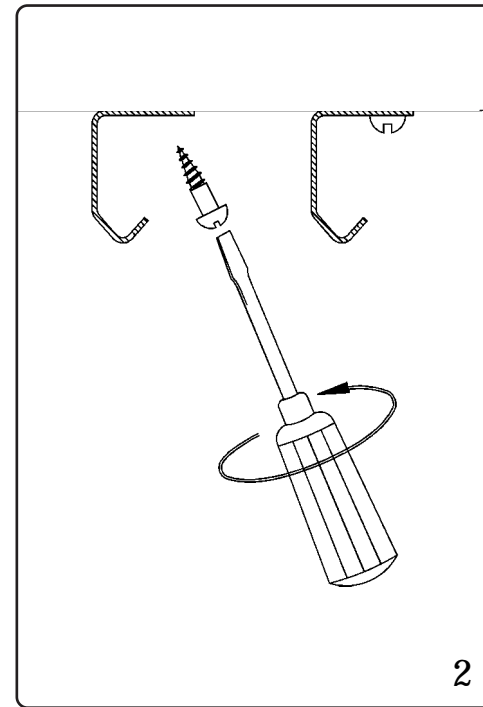

saheco

SF-30

 Poligono Industrial de Foradada
 08580-Sant Quirze de Besora (Barcelona)
 Telf. 34-93.852.92.23 Fax. 34-93.852.91.76
 e-mail : saheco@saheco.com / www.saheco.com

MADE IN E.U. **GRUPO TORREMAT**
 صنع في السوق الأوروبية