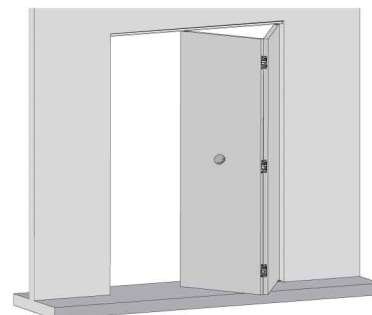

El sistema permite cerrar espacios hasta 4m, con 4 hojas de 1m (medida máxima por hoja) respectivamente, 2 a derecha y 2 a izquierda. El sistema acepta diferentes groesos de puerta, entre 35mm hasta 50mm.

Alzado y sección tipo

Standard elevation and cross-section
Vue en élévation et section type

(Cotas en mm / Dimensions in mm / Dimensions en mm)

Saheco lance un nouveau système de portes pliantes, le SF-A84 D.

Système pour portes coulissantes pliantes d'un poids maximum de 80 kg par couple de panneaux sans profil inférieur. Cette caractéristique nous permet de laisser l'espace libre et sans obstacles lorsque le modèle est ouvert, ce qui le rend idéal pour les divisions intérieures. Le SF-A84 D se distingue par la philosophie des produits RA de Saheco : finitions de grande qualité, distances minimales (5 mm) entre profil et porte (possibilité d'installation avec profil faux plafond), invisibilité des mécanismes et réglages anti-irrégularités.

Le système permet de clore des espaces pouvant atteindre 4 m, à l'aide de 4 panneaux de 1 m (format maximum par panneau) respectivement : 2 à droite et 2 à gauche. Il accepte également différentes épaisseurs de porte, de 35 à 50 mm.