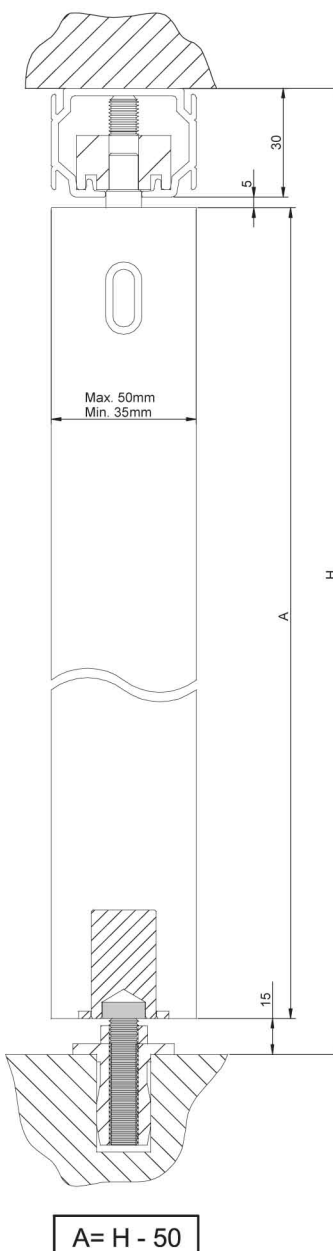

El sistema permite cerrar espacios hasta 4m, con 4 hojas de 1m (medida máxima por hoja) respectivamente, 2 a derecha y 2 a izquierda. El sistema acepta diferentes groesos de puerta, entre 35mm hasta 50mm.

Alzado y sección tipo

Standard elevation and cross-section
Vue en élévation et section type

(Cotas en mm / Dimensions in mm / Dimensions en mm)

Saheco lance un nouveau système de portes pliantes, le SF-A84 D.

40x30 mm

70x30 mm

MÁX. 1.000 mm

MÍN. 35 mm
MÁX. 50 mm

 **saheco**

Características técnicas

Technical characteristics
Caractéristiques techniques

Componentes