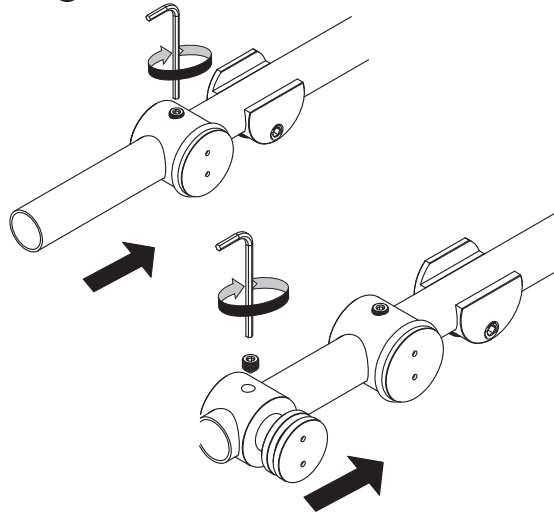

Para hojas correderas de hasta 120Kg de peso

For sliding doors up to 120 Kg weight

Pour portes coulissantes d'un poids allant jusqu'à 120 Kg

Per ante scorrevoli fino a 120 kg di peso

1

+

2

+

3

+

4

5

6

+

+

120 Kg
SV-I120 Sincro