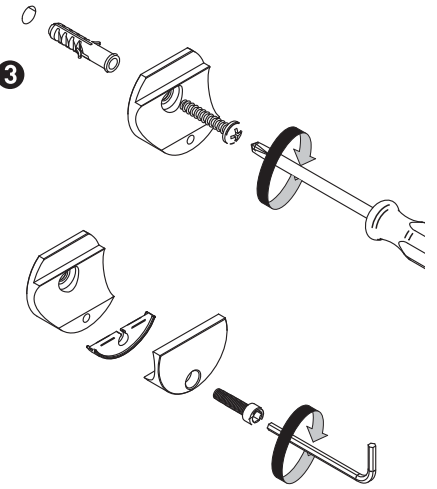

Para hojas correderas de hasta 120Kg de peso

For sliding doors up to 120 Kg weight

Pour portes coulissantes d'un poids allant jusqu'à 120 Kg

Per ante scorrevoli fino a 120 kg di peso

1

+

2

+

3

+

4

5

6

+

+

120 Kg
SV-I120 Sincro