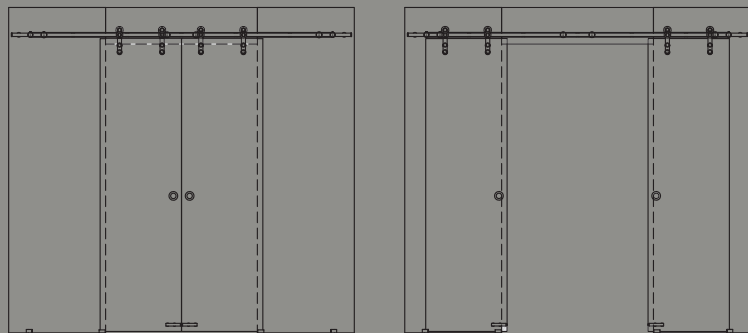

Variantes de instalación

Installation possibilities
Variantes d'installation
Varianti dell'installazione