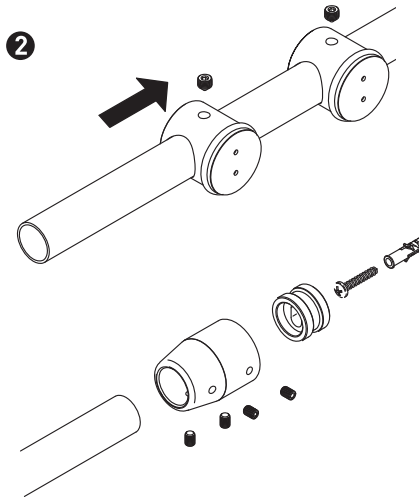

### Variantes de instalación

Installation possibilities  
Variantes d'installation  
Varianti dell'installazione

## Para hojas correderas de hasta 120Kg de peso

For sliding doors up to 120 Kg weight

Pour portes coulissantes d'un poids allant jusqu'à 120 Kg

Per ante scorrevoli fino a 120 kg di peso

1

+

2

+