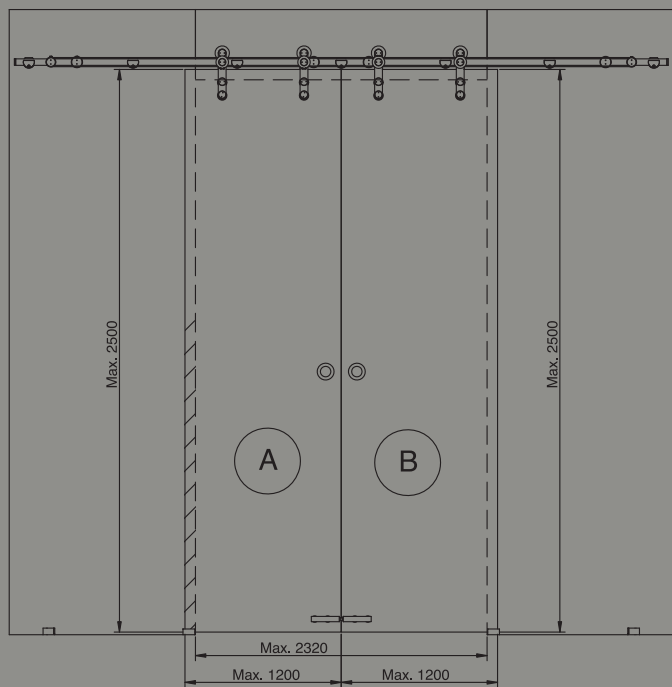

### Alzado y sección tipo

Standard elevation and cross-section  
Vue en élévation et section type  
Altezza e sezione tipo

[Cotas en mm / Dimensions in mm / Dimensioni in mm / Valori in mm]

$A = H + (40-10)$