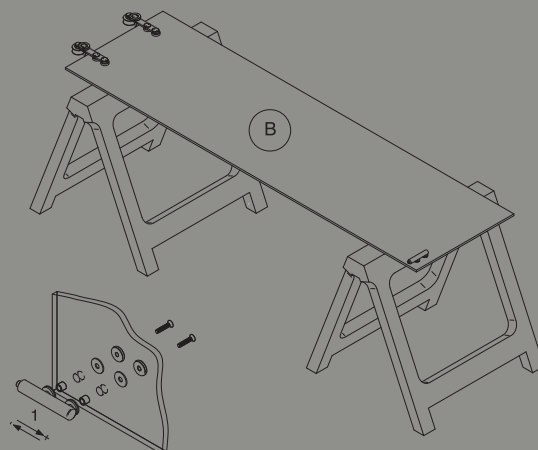

INOX

INOX

INOX

INOX

7

8

9

10

11

DISTANCIA ENTRE SOPORTES
DISTANCE BETWEEN SUPPORTS
DISTANCE ENTRE SUPPORTS
DISTANZA TRA SUPPORTI