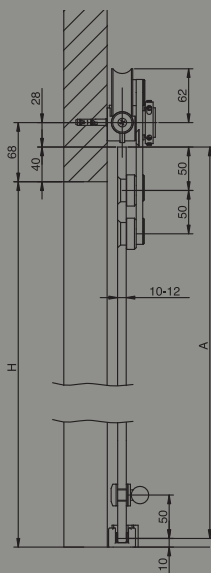

# SV-I 120 Sincro

**El sistema SV-I 120 Sincro se caracteriza por:**

Nuevo sistema SV-I 120 SINCRO, un sistema de dos hojas sincronizadas de hasta 120 kg por hoja, en acero inoxidable. El perfil superior de forma circular tiene la robustez para soportar el peso de distintas hojas colocando los soportes en los lugares indicados. Las roldanas son de rodamientos a bolas y de acero inoxidable. El modelo dispone de soportes para pared y vidrio, según el tipo de instalación a realizar, también de acero inoxidable y banda de rodadura de nylon negro. También dispone de guía inferior. Uno de los requisitos de SV-I120 SINCRO es que las hojas de vidrios sean templados ya que son mecanizados. La espectacularidad de este modelo viene dado por su diseño y por todos sus mecanismos visibles.

120/57	1 pieza
	1 piece
	1 pièce
	1 pezzo

Topo freno inf. Derecho  
 Topo freno inf. Izquierdo  
 Bottom right-hand brake stop  
 Bottom left-hand brake stop  
 Butée de frein inf. droite  
 Butée de frein inf. gauche  
 Finescorsa freno inferiore destro  
 Finescorsa freno inferiore sinistro

120/53	1 pieza
120/54	1 piece
8-10-12mm	1 pièce
	1 pezzo

Llave para SV-I120  
 Spanner for SV-I120  
 Clé pour SV-I120  
 Chiave per SV-I120

120/67	1 pieza
	1 piece
	1 pièce
	1 pezzo

### Alzado y sección tipo

Standard elevation and cross-section  
Vue en élévation et section type  
Altezza e sezione tipo

[Cotas en mm / Dimensions in mm / Dimensioni in mm / Valori in mm]

$A = H + (40-10)$